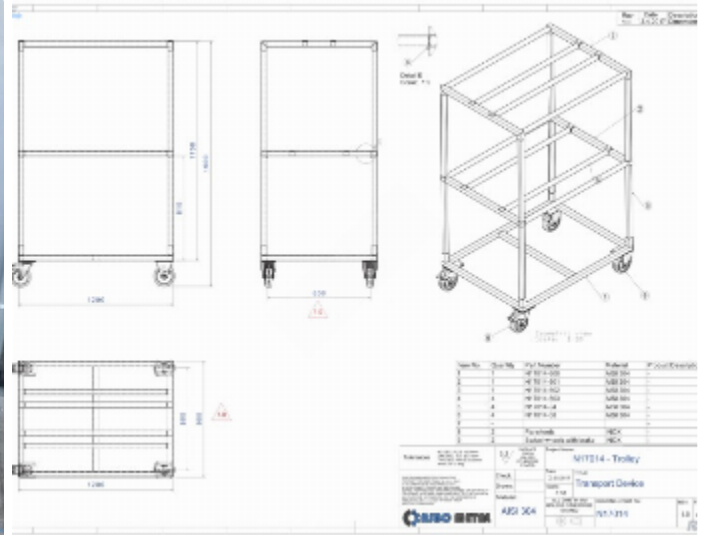

Description

Wózek do kebabu nowy

Realizowany według projektu od podstaw

Termin realizacji oraz ilość sztuk do ustalenia

Additional photos of featured item

This offer is subject to change and non-binding. Changes, errors and prior sale explicitly reserved.