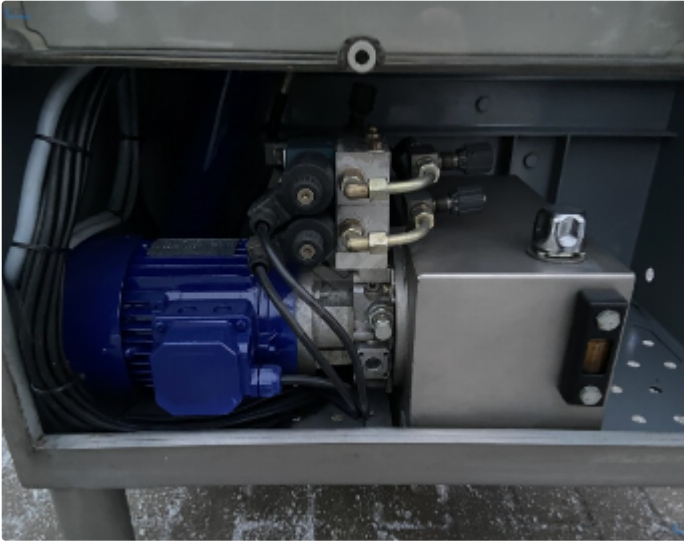

Oferta ta może ulec zmianie i nie jest wiążąca. Zmiany, błędy i uprzednia sprzedaż wyraźnie zastrzeżone.