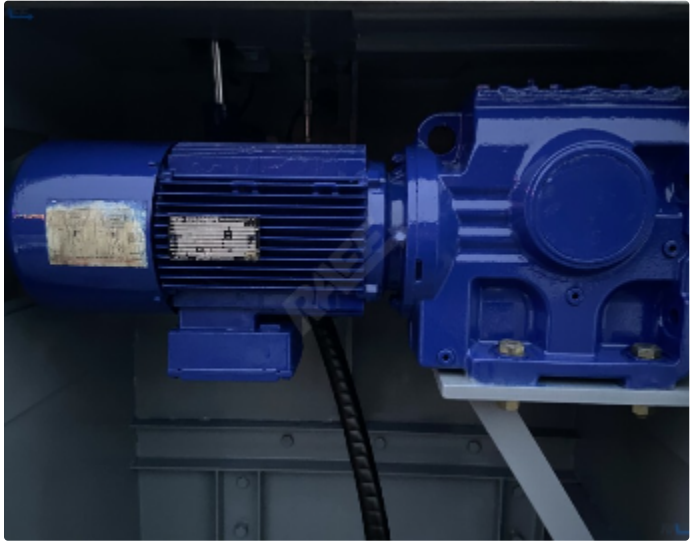

Oferta ta może ulec zmianie i nie jest wiążąca. Zmiany, błędy i uprzednia sprzedaż wyraźnie zastrzeżone.