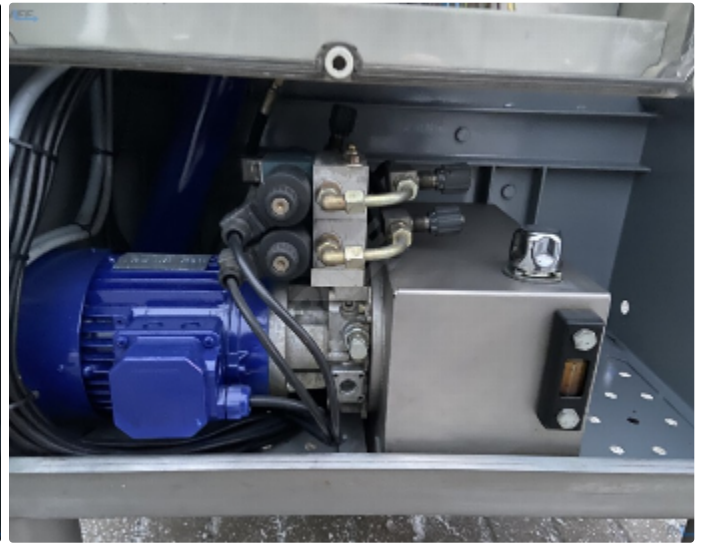

Oferta ta może ulec zmianie i nie jest wiążąca. Zmiany, błędy i uprzednia sprzedaż wyraźnie zastrzeżone.