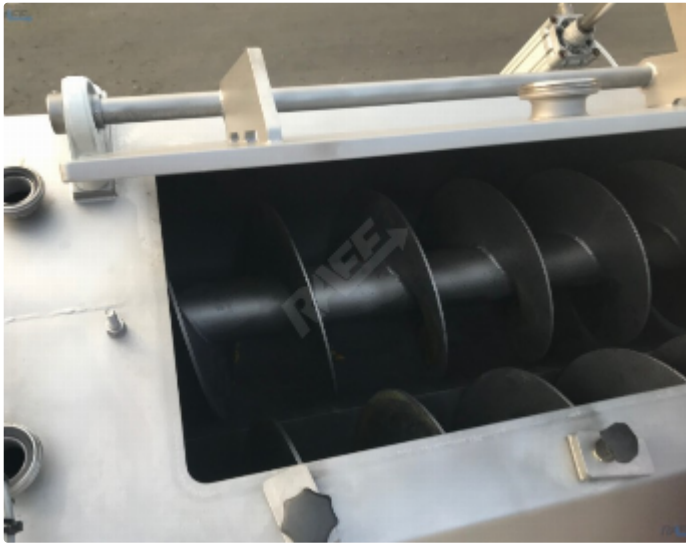

Oferta ta może ulec zmianie i nie jest wiążąca. Zmiany, błędy i uprzednia sprzedaż wyraźnie zastrzeżone.