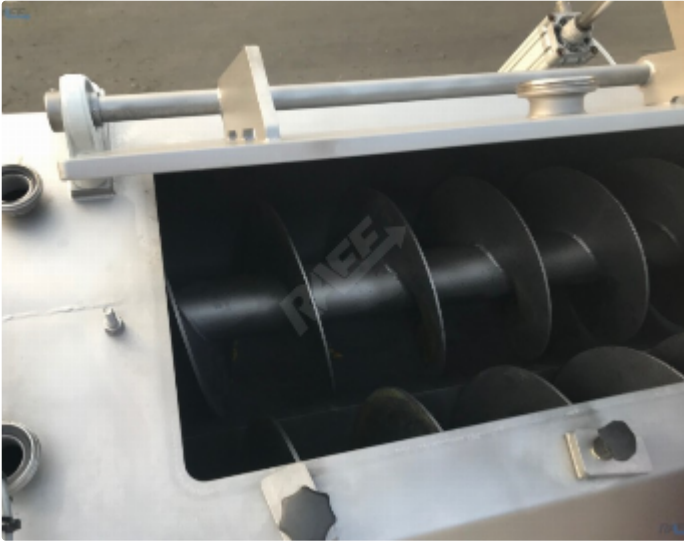

Oferta ta może ulec zmianie i nie jest wiążąca. Zmiany, błędy i uprzednia sprzedaż wyraźnie zastrzeżone.