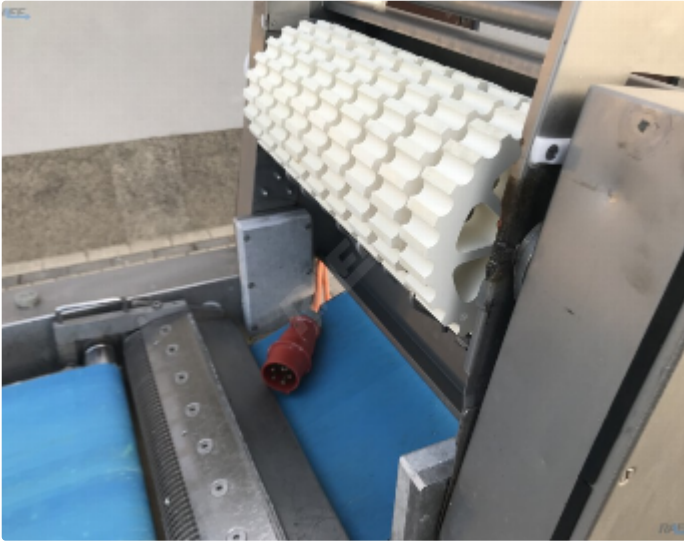

Oferta ta może ulec zmianie i nie jest wiążąca. Zmiany, błędy i uprzednia sprzedaż wyraźnie zastrzeżone.