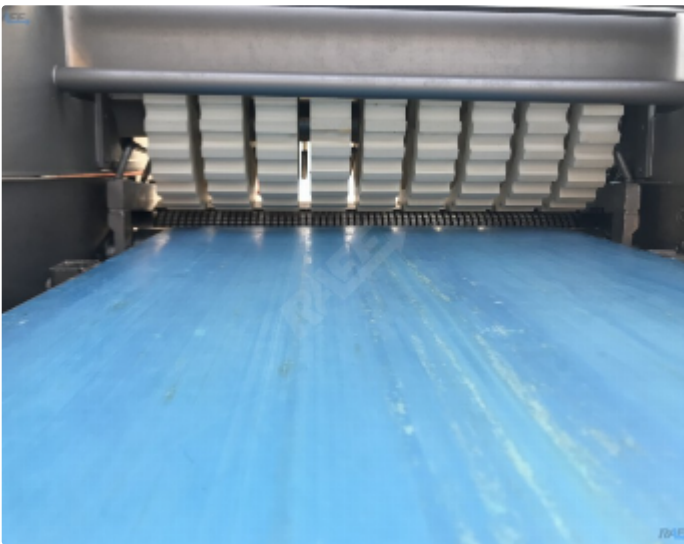

Dodatkowe fotografie przedmiotu