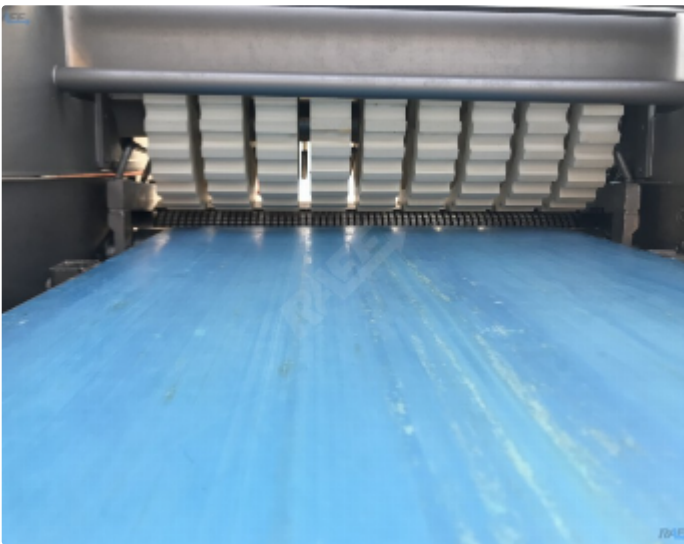

Głóski, 19
63-460 Nowe Skalmierzyce
Polska

 Szczepański Rafał
 +48 519 134 062
 kontakt@raffmachines.com
 <https://www.raffmachines.com>

Skórowaczka Weber ASB 1000

Cena: Na żądanie

Parametry

Marka:	Weber
Model:	ASB 1000

Opis

Skórowaczka firmy Weber ASB 1000

szerokość taśmy 400 mm

380 V, 1.1 kW

Wyciągane i regulowane taśmy wysokość noża

Dodatkowe fotografie przedmiotu

Oferta ta może ulec zmianie i nie jest wiążąca. Zmiany, błędy i uprzednia sprzedaż wyraźnie zastrzeżone.