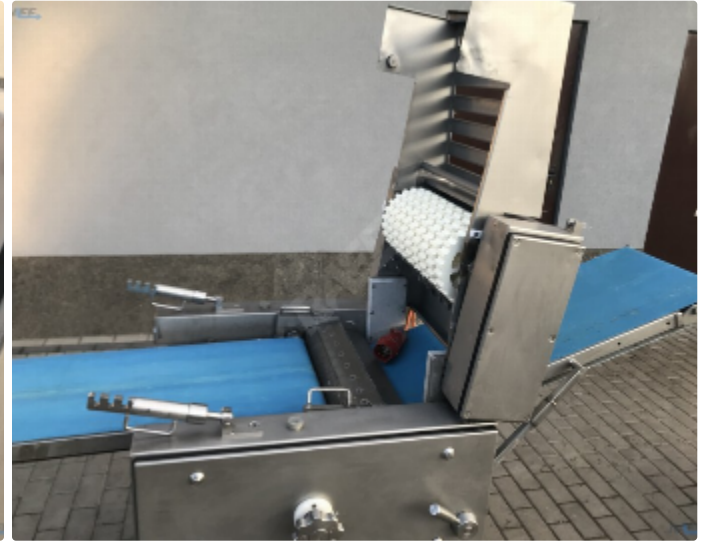

Oferta ta może ulec zmianie i nie jest wiążąca. Zmiany, błędy i uprzednia sprzedaż wyraźnie zastrzeżone.