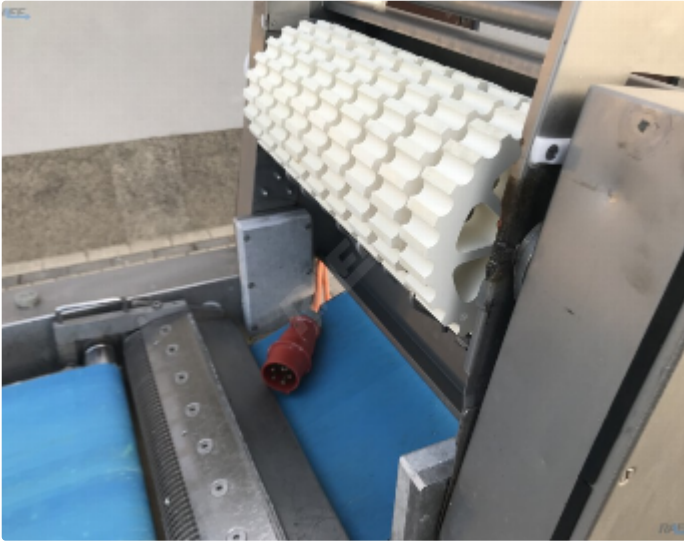

Głóski, 19
63-460 Nowe Skalmierzyce
Polska

 Szczepański Rafał
 +48 519 134 062
 kontakt@raffmachines.com
 <https://www.raffmachines.com>

Skórowaczka Weber ASB 1000

Cena: Na żądanie

Parametry

Marka:	Weber
Model:	ASB 1000

Opis

Skórowaczka firmy Weber ASB 1000

szerokość taśmy 400 mm

380 V, 1.1 kW

Wyciągane i regulowane taśmy wysokość noża

Dodatkowe fotografie przedmiotu

Oferta ta może ulec zmianie i nie jest wiążąca. Zmiany, błędy i uprzednia sprzedaż wyraźnie zastrzeżone.