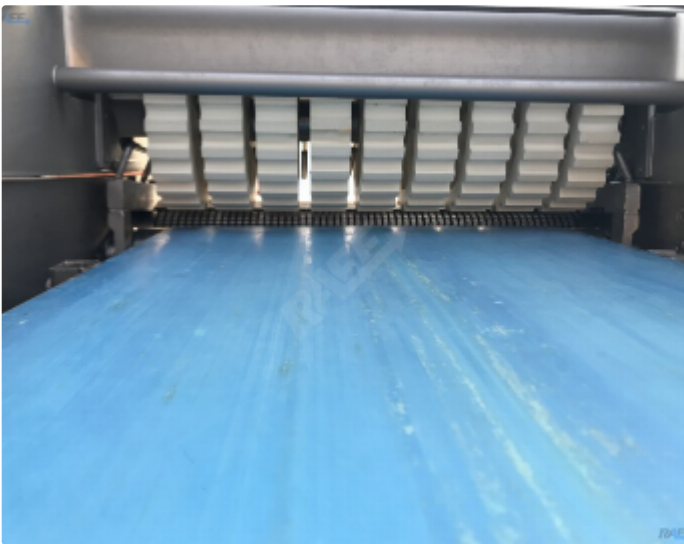

Parametry

Marka:	Weber
Model:	ASB 1000

Opis

Skórowaczka firmy Weber ASB 1000

szerokość taśmy 400 mm

380 V, 1.1 kW

Wyciągane i regulowane taśmy wysokość noża

Dodatkowe fotografie przedmiotu