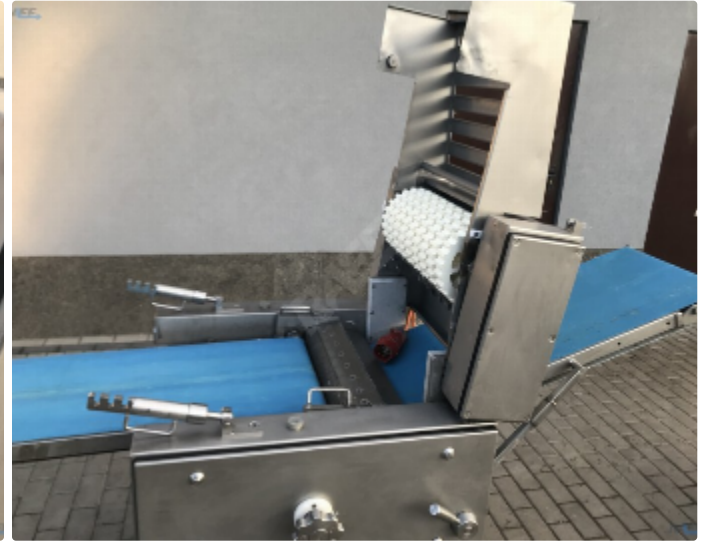

Parametry

Marka:	Weber
Model:	ASB 1000

Opis

Skórowaczka firmy Weber ASB 1000

szerokość taśmy 400 mm

380 V, 1.1 kW

Wyciągane i regulowane taśmy wysokość noża

Dodatkowe fotografie przedmiotu