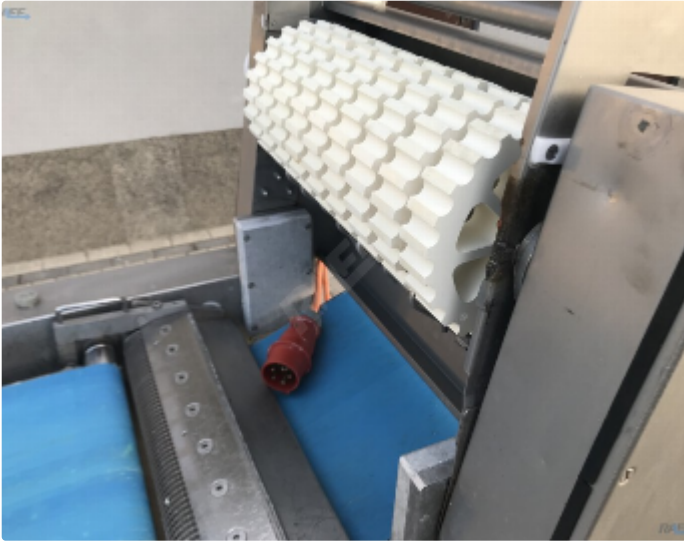

Parametry

Marka:	Weber
Model:	ASB 1000

Opis

Skórowaczka firmy Weber ASB 1000

szerokość taśmy 400 mm

380 V, 1.1 kW

Wyciągane i regulowane taśmy wysokość noża

Dodatkowe fotografie przedmiotu