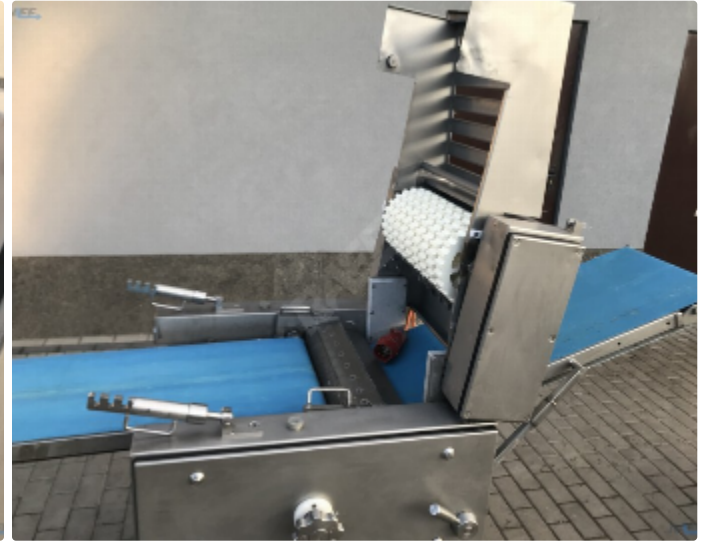

Opis

Skórowaczka firmy Weber ASB 1000

szerokość taśmy 400 mm

380 V, 1.1 kW

Wyciągane i regulowane taśmy wysokość noża

Dodatkowe fotografie przedmiotu

Oferta ta może ulec zmianie i nie jest wiążąca. Zmiany, błędy i uprzednia sprzedaż wyraźnie zastrzeżone.