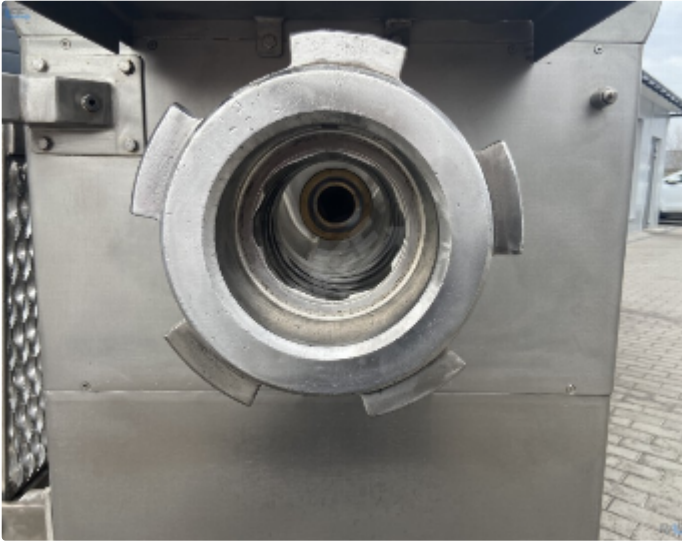

Oferta ta może ulec zmianie i nie jest wiążąca. Zmiany, błędy i uprzednia sprzedaż wyraźnie zastrzeżone.