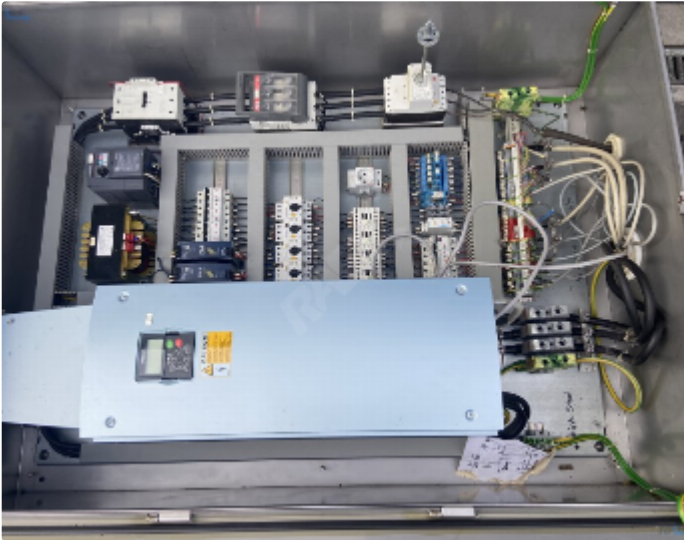

Dodatkowe fotografie przedmiotu