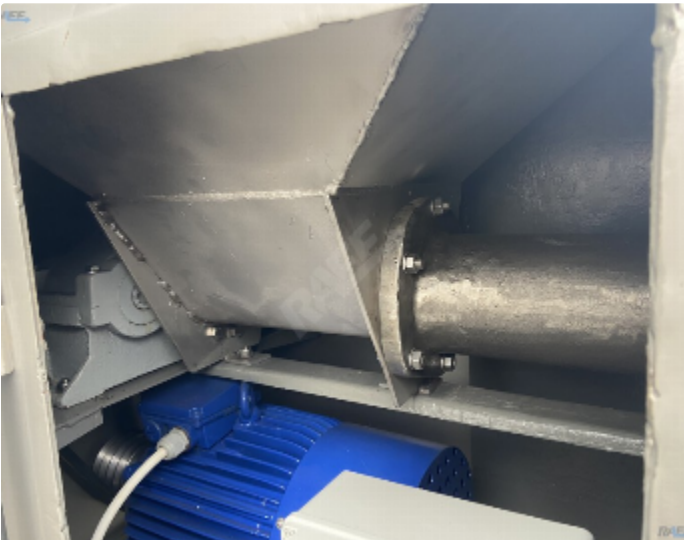

Dodatkowe fotografie przedmiotu