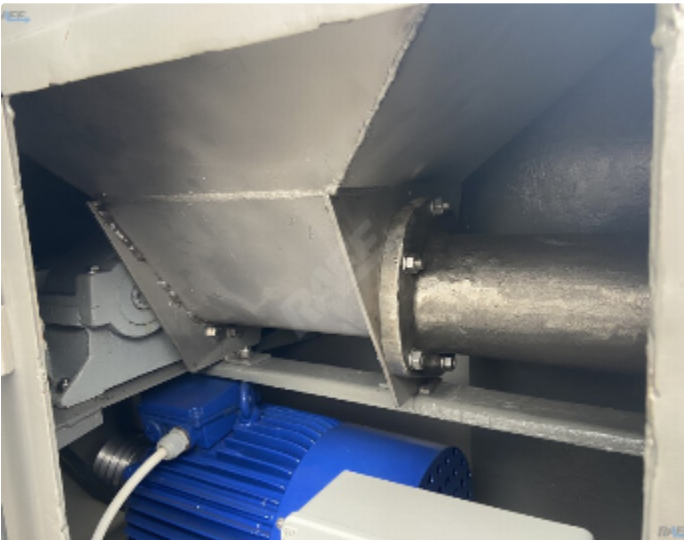

| | |
|--------|---------|
| Marka: | Spomasz |
| Typ: | 130 |
| Moc: | 11 kW |

Opis

Wilk masarski firmy **Spomasz** o średnicy gardzieli **130 mm** oraz mocy 11 kW

Świetnie nadaje się do małych, średnich i dużych przedsiębiorstw

Wydajność wilka to około 1200 kg / h

W komplecie całe **nierdzewne** oprzyrządowanie: ślimak, noże, szarpak, dystans oraz siatki 3', 5', 8'

Posiadamy wszelkie nowe części zamienne do tego modelu

Dodatkowe fotografie przedmiotu