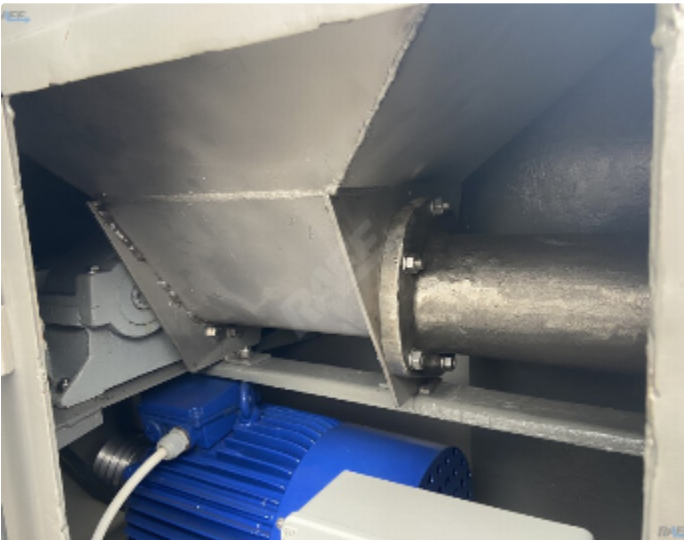

Marka:	Spomasz
Typ:	130
Moc:	11 kW

Opis

Wilk masarski firmy **Spomasz** o średnicy gardzieli **130 mm** oraz mocy 11 kW

Świetnie nadaje się do małych, średnich i dużych przedsiębiorstw

Wydajność wilka to około 1200 kg / h

W komplecie całe **nierdzewne** oprzyrządowanie: ślimak, noże, szarpak, dystans oraz siatki 3', 5', 8'

Posiadamy wszelkie nowe części zamienne do tego modelu

Dodatkowe fotografie przedmiotu

Oferta ta może ulec zmianie i nie jest wiążąca. Zmiany, błędy i uprzednia sprzedaż wyraźnie zastrzeżone.