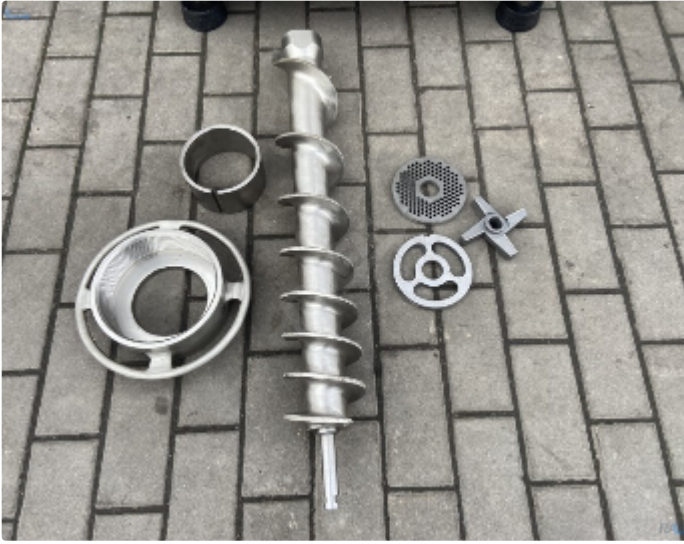

Oferta ta może ulec zmianie i nie jest wiążąca. Zmiany, błędy i uprzednia sprzedaż wyraźnie zastrzeżone.