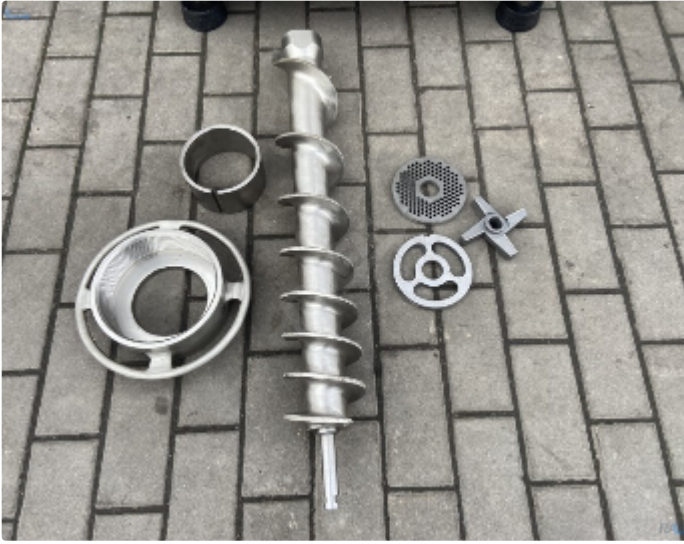

Marka:	Spomasz
Typ:	130
Moc:	11 kW

Opis

Wilk masarski firmy **Spomasz** o średnicy gardzieli **130 mm** oraz mocy 11 kW

Świetnie nadaje się do małych, średnich i dużych przedsiębiorstw

Wydajność wilka to około 1200 kg / h

W komplecie całe **nierdzewne** oprzyrządowanie: ślimak, noże, szarpak, dystans oraz siatki 3', 5', 8'

Posiadamy wszelkie nowe części zamienne do tego modelu

Dodatkowe fotografie przedmiotu

Oferta ta może ulec zmianie i nie jest wiążąca. Zmiany, błędy i uprzednia sprzedaż wyraźnie zastrzeżone.