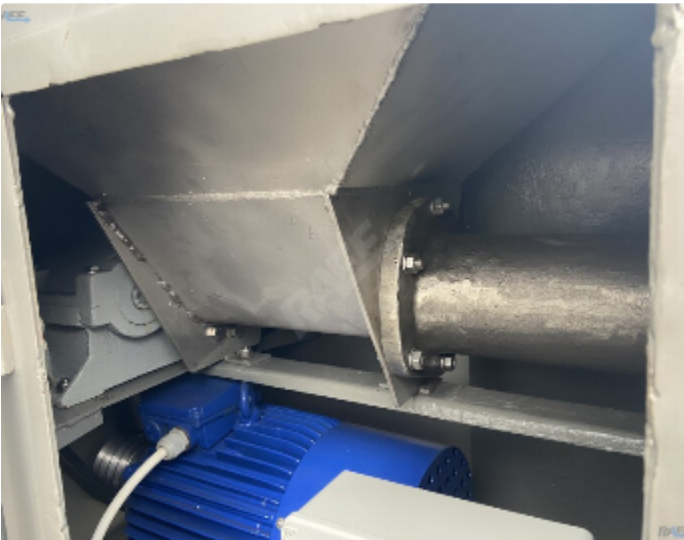

Parametry

Marka:	Spomasz
Typ:	130
Moc:	11 kW

Opis

Wilk masarski firmy **Spomasz** o średnicy gardzieli **130 mm** oraz mocy 11 kW

Świetnie nadaje się do małych, średnich i dużych przedsiębiorstw

Wydajność wilka to około 1200 kg / h

W komplecie całe **nierdzewne** oprzyrządowanie: ślimak, noże, szarpak, dystans oraz siatki 3', 5', 8'

Posiadamy wszelkie nowe części zamienne do tego modelu

Dodatkowe fotografie przedmiotu

Oferta ta może ulec zmianie i nie jest wiążąca. Zmiany, błędy i uprzednia sprzedaż wyraźnie zastrzeżone.