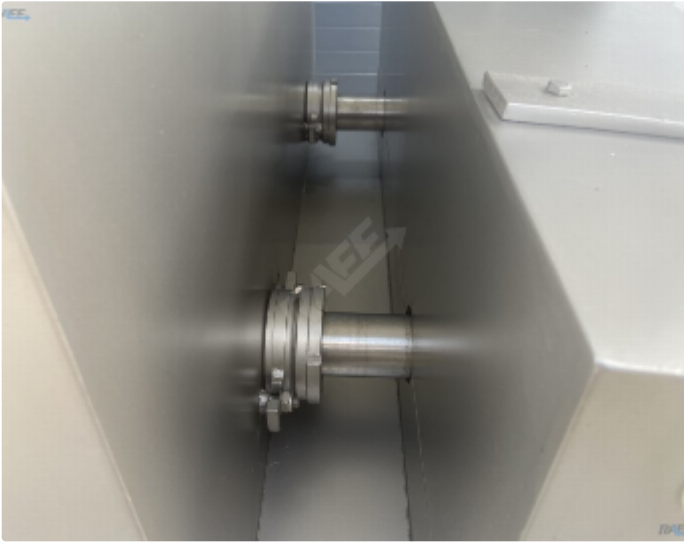

Cena: Na żądanie

Oferta ta może ulec zmianie i nie jest wiążąca. Zmiany, błędy i uprzednia sprzedaż wyraźnie zastrzeżone.

Parametry

Typ:	Mieszalnia łopatkowa
Marka:	Palmia
Pojemność:	1000 litrów
Moc:	2x 7,5 kW

Opis

Mieszalnia łopatkowa firmy Palmia o pojemności 1000 litrów z dwoma silnikami 7,5 kW każdy

Pneumatyczny system opróżniania produktu

W komplecie z osobnym słupem załadowniczym

Dodatkowe fotografie przedmiotu