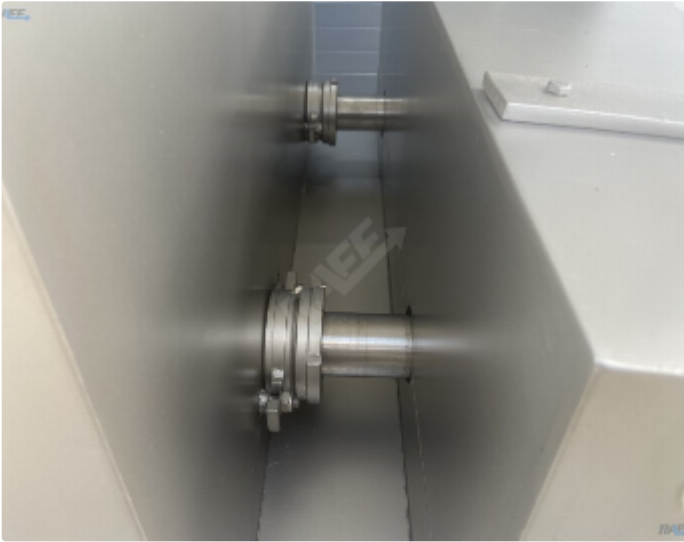

Cena: Na żądanie

Oferta ta może ulec zmianie i nie jest wiążąca. Zmiany, błędy i uprzednia sprzedaż wyraźnie zastrzeżone.

Parametry

Typ:	Mieszalka łopatkowa
Marka:	Palmia
Pojemność:	1000 litrów
Moc:	2x 7,5 kW

Opis

Mieszalka łopatkowa firmy Palmia o pojemności 1000 litrów z dwoma silnikami 7,5 kW każdy

Pneumatyczny system opróżniania produktu

W komplecie z osobnym słupem załadowniczym

Dodatkowe fotografie przedmiotu