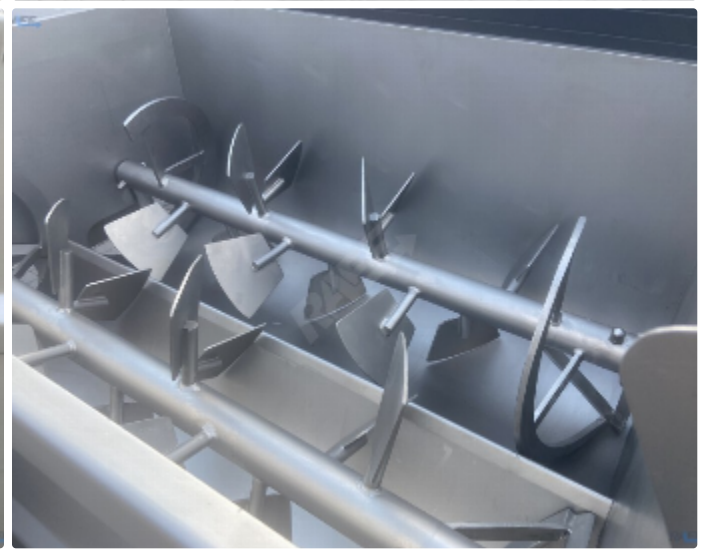

Cena: Na żądanie

Oferta ta może ulec zmianie i nie jest wiążąca. Zmiany, błędy i uprzednia sprzedaż wyraźnie zastrzeżone.

Parametry

Typ:	Mieszalarka łopatkowa
Marka:	Palmia
Pojemność:	1000 litrów
Moc:	2x 7,5 kW

Opis

Mieszalarka łopatkowa firmy Palmia o pojemności 1000 litrów z dwoma silnikami 7,5 kW każdy

Pneumatyczny system opróżniania produktu

W komplecie z osobnym słupem załadowniczym

Dodatkowe fotografie przedmiotu