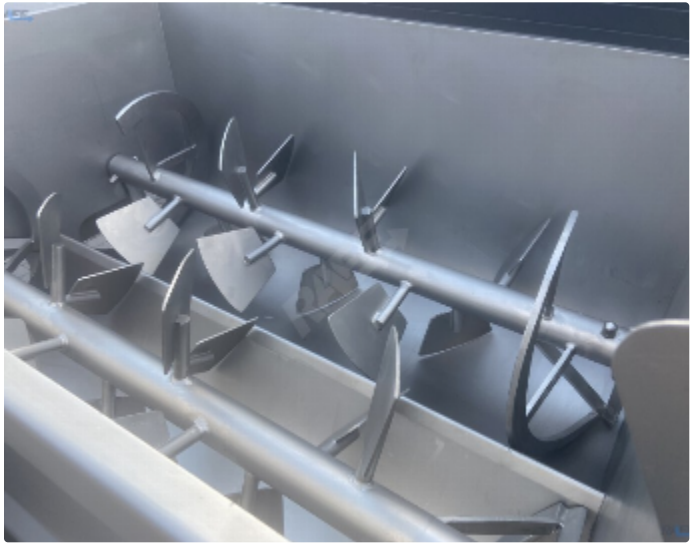

Cena: Na żądanie

Oferta ta może ulec zmianie i nie jest wiążąca. Zmiany, błędy i uprzednia sprzedaż wyraźnie zastrzeżone.

Parametry

Typ:	Mieszalka łopatkowa
Marka:	Palmia
Pojemność:	1000 litrów
Moc:	2x 7,5 kW

Opis

Mieszalka łopatkowa firmy Palmia o pojemności 1000 litrów z dwoma silnikami 7,5 kW każdy

Pneumatyczny system opróżniania produktu

W komplecie z osobnym słupem załadowniczym

Dodatkowe fotografie przedmiotu