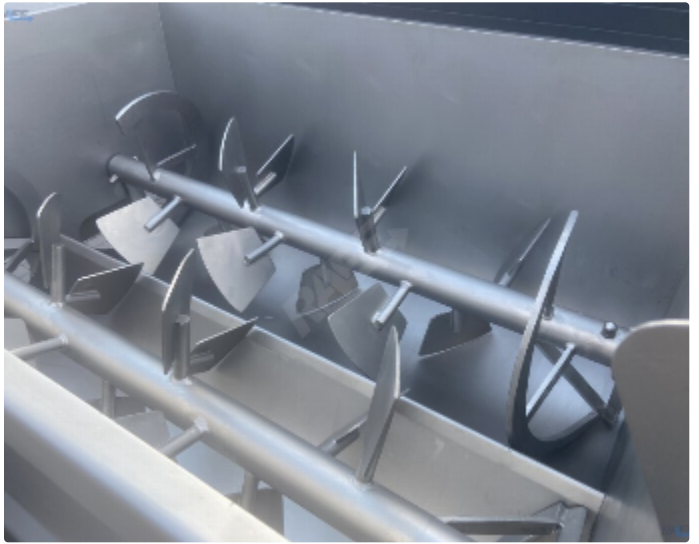

Cena: Na żądanie

Oferta ta może ulec zmianie i nie jest wiążąca. Zmiany, błędy i uprzednia sprzedaż wyraźnie zastrzeżone.

Parametry

Typ:	Mieszalnia łopatkowa
Marka:	Palmia
Pojemność:	1000 litrów
Moc:	2x 7,5 kW

Opis

Mieszalnia łopatkowa firmy Palmia o pojemności 1000 litrów z dwoma silnikami 7,5 kW każdy

Pneumatyczny system opróżniania produktu

W komplecie z osobnym słupem załadowniczym

Dodatkowe fotografie przedmiotu