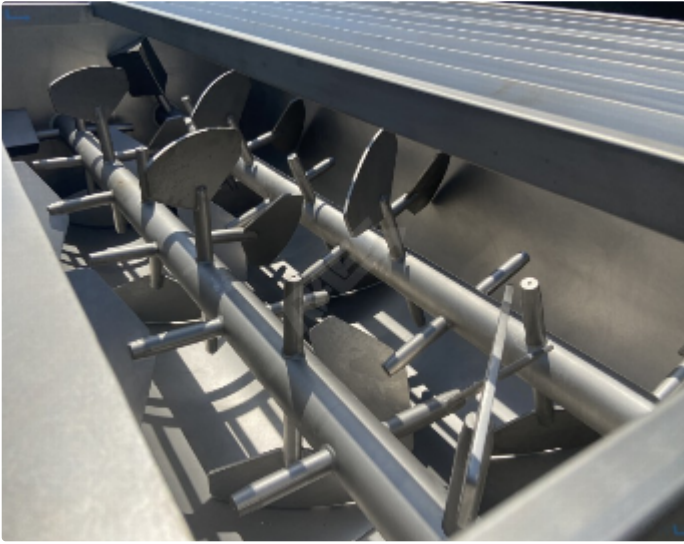

## Mieszalnia łopatkowa 1900 litrów

Mieszalnia łopatkowa o pojemności 1900 litrów z pneumatycznym systemem obsługi

Cena: Na żądanie

Oferta ta może ulec zmianie i nie jest wiążąca. Zmiany, błędy i uprzednia sprzedaż wyraźnie zastrzeżone.

## Parametry

Typ:	Mieszalarka łopatkowa
Moc:	1x 22 kW
Długość:	4100mm
Szerokość:	1350 mm
Wysokość:	1700 mm

## Opis

Mieszalarka łopatkowa o pojemności 1900 litrów i mocy 22 kW

Do mieszania wszelkiego typu produktów

Opcjonalnie słup załadunkowy lub taśma