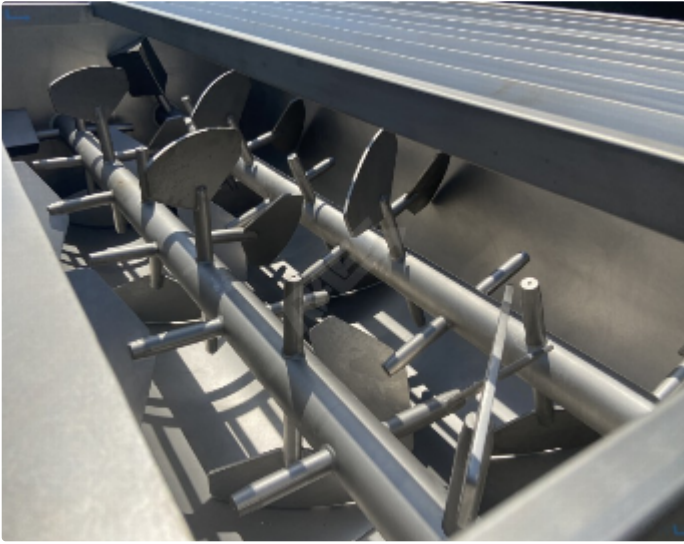

Cena: Na żądanie

Oferta ta może ulec zmianie i nie jest wiążąca. Zmiany, błędy i uprzednia sprzedaż wyraźnie zastrzeżone.

Parametry

| | |
|------------|----------------------|
| Typ: | Mieszalnia łopatkowa |
| Moc: | 1x 22 kW |
| Długość: | 4100mm |
| Szerokość: | 1350 mm |
| Wysokość: | 1700 mm |

Opis

Mieszalnia łopatkowa o pojemności 1900 litrów i mocy 22 kW

Do mieszania wszelkiego typu produktów

Opcjonalnie słup załadunkowy lub taśma

Dodatkowe fotografie przedmiotu

Oferta ta może ulec zmianie i nie jest wiążąca. Zmiany, błędy i uprzednia sprzedaż wyraźnie zastrzeżone.