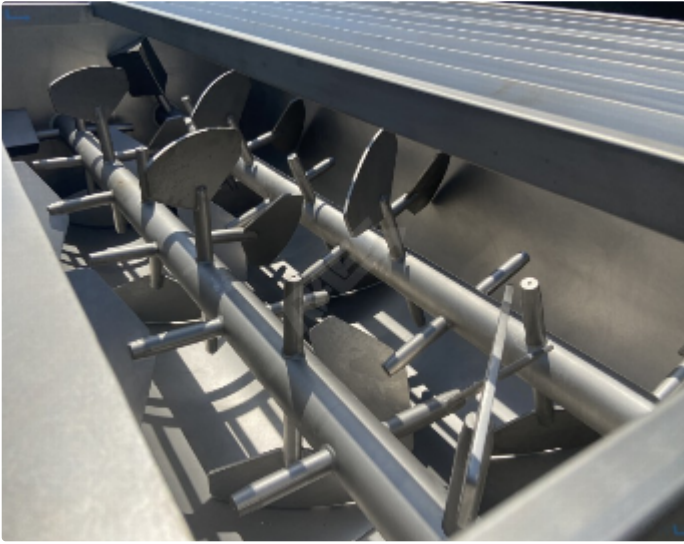

Cena: Na żądanie

Parametry

Typ:	Mieszalnia łopatkowa
Moc:	1x 22 kW
Długość:	4100mm
Szerokość:	1350 mm
Wysokość:	1700 mm

Opis

Mieszalnia łopatkowa o pojemności 1900 litrów i mocy 22 kW

Do mieszania wszelkiego typu produktów

Opcjonalnie słup załadunkowy lub taśma

Dodatkowe fotografie przedmiotu

Oferta ta może ulec zmianie i nie jest wiążąca. Zmiany, błędy i uprzednia sprzedaż wyraźnie zastrzeżone.

Oferta ta może ulec zmianie i nie jest wiążąca. Zmiany, błędy i uprzednia sprzedaż wyraźnie zastrzeżone.