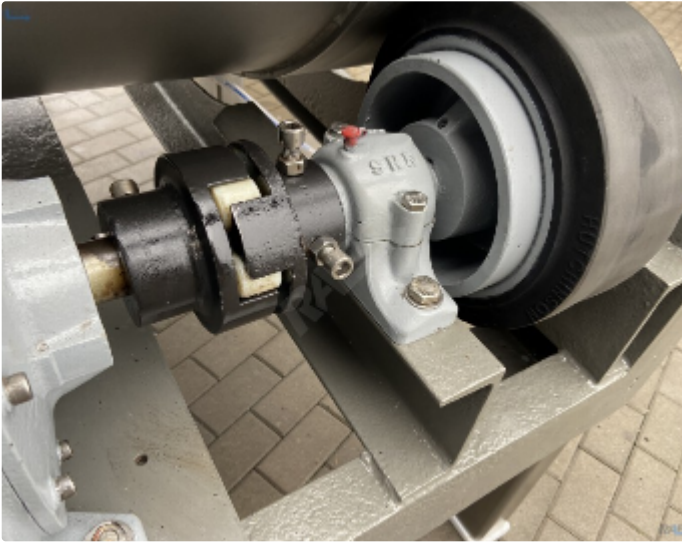

Dodatkowe fotografie przedmiotu