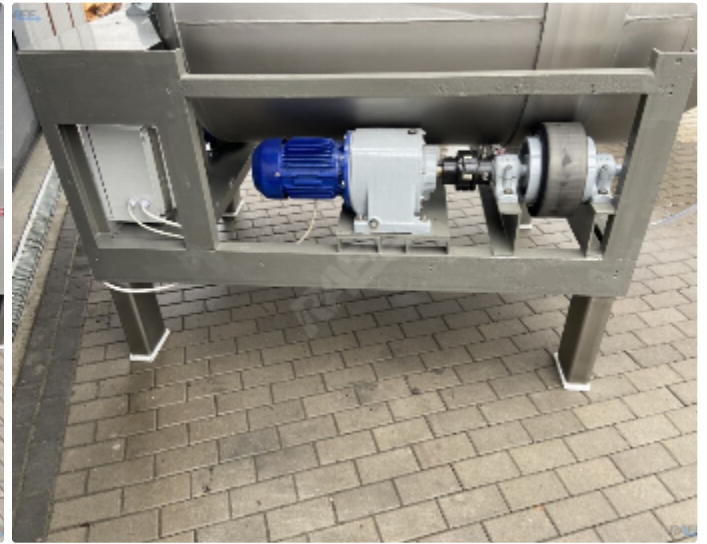

Oferta ta może ulec zmianie i nie jest wiążąca. Zmiany, błędy i uprzednia sprzedaż wyraźnie zastrzeżone.