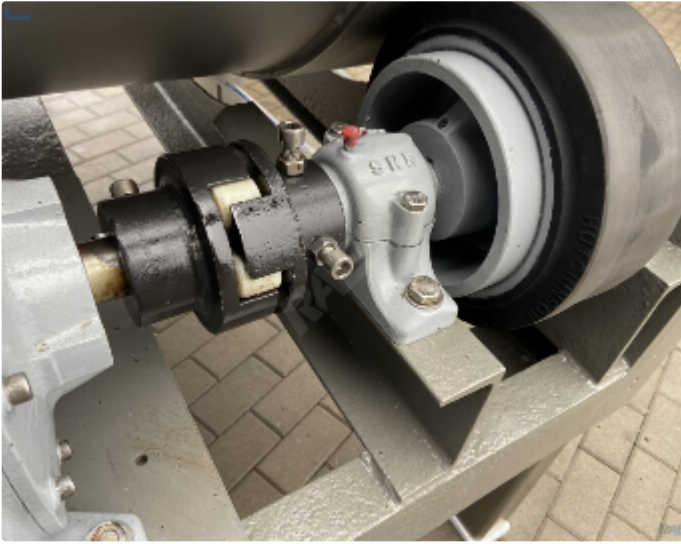

Dodatkowe fotografie przedmiotu