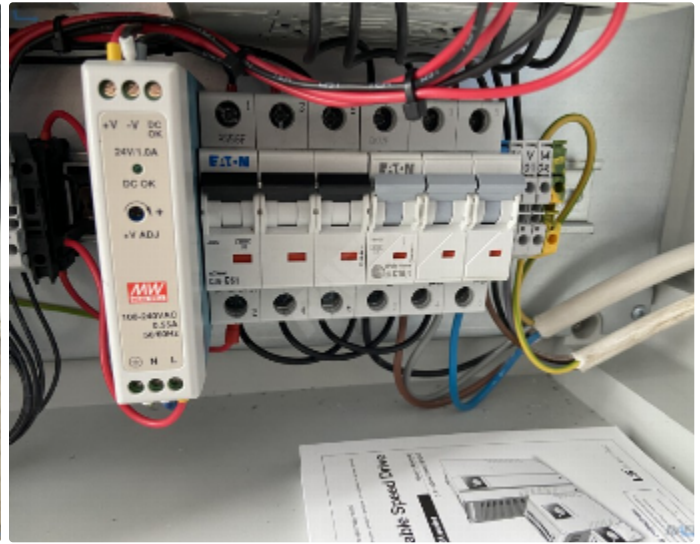

Dodatkowe fotografie przedmiotu