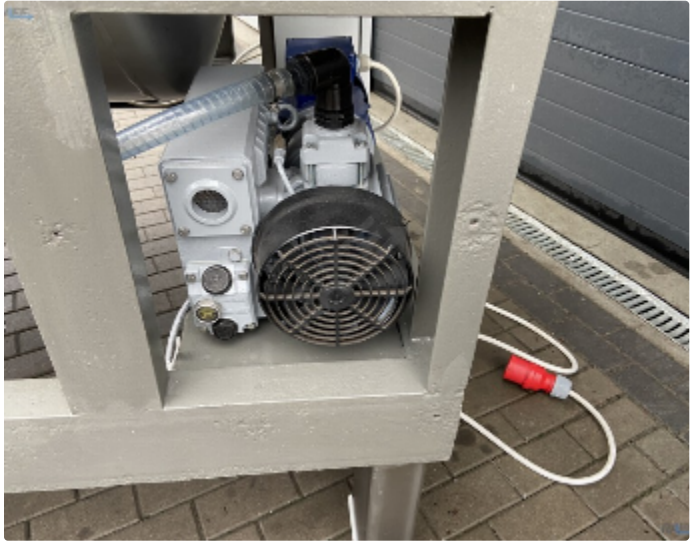

Cena: Na żądanie

Oferta ta może ulec zmianie i nie jest wiążąca. Zmiany, błędy i uprzednia sprzedaż wyraźnie zastrzeżone.

Parametry

Marka:	Lutetia
--------	---------

Model:	T2
--------	----

Opis

Masownica próżniowa Lutetia model T2