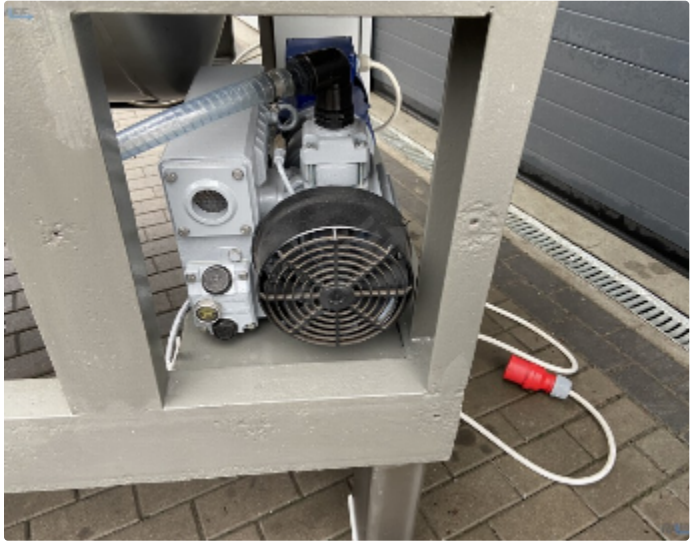

Oferta ta może ulec zmianie i nie jest wiążąca. Zmiany, błędy i uprzednia sprzedaż wyraźnie zastrzeżone.