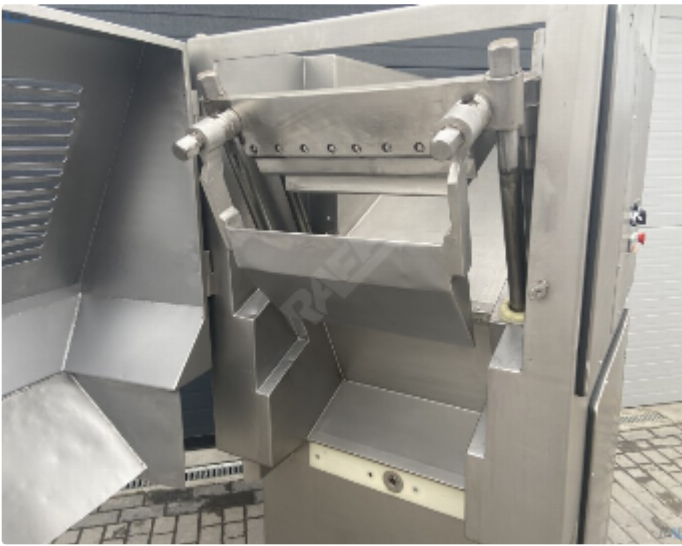

Cena: Na żądanie

Parametry

Marka:	Nagama
--------	--------

Typ:	GFS.2
------	-------

Opis

Gilotyna do mięsa mrożonego firmy Nagema

Dodatkowe fotografie przedmiotu

Oferta ta może ulec zmianie i nie jest wiążąca. Zmiany, błędy i uprzednia sprzedaż wyraźnie zastrzeżone.