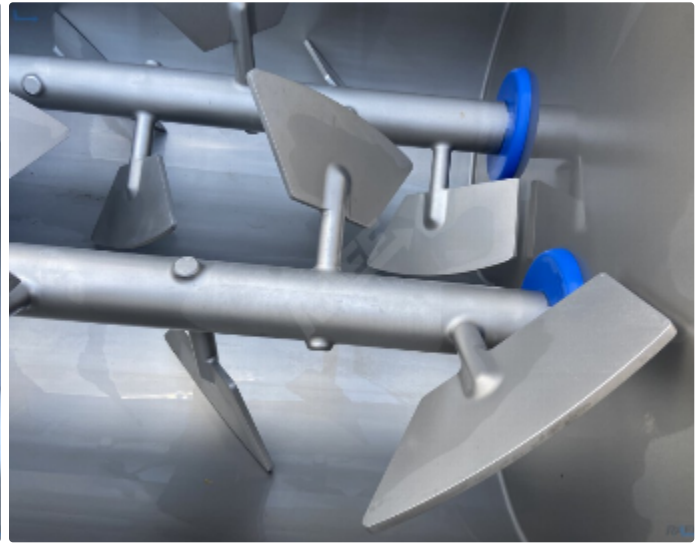

Dodatkowe fotografie przedmiotu

Oferta ta może ulec zmianie i nie jest wiążąca. Zmiany, błędy i uprzednia sprzedaż wyraźnie zastrzeżone.