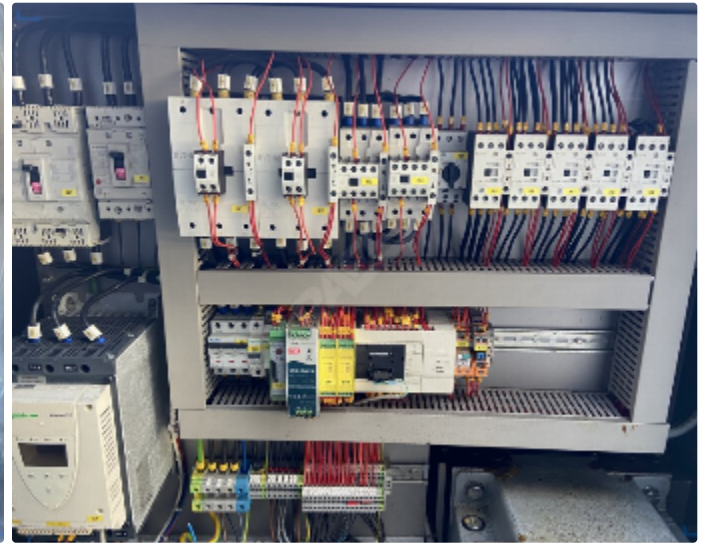

Oferta ta może ulec zmianie i nie jest wiążąca. Zmiany, błędy i uprzednia sprzedaż wyraźnie zastrzeżone.