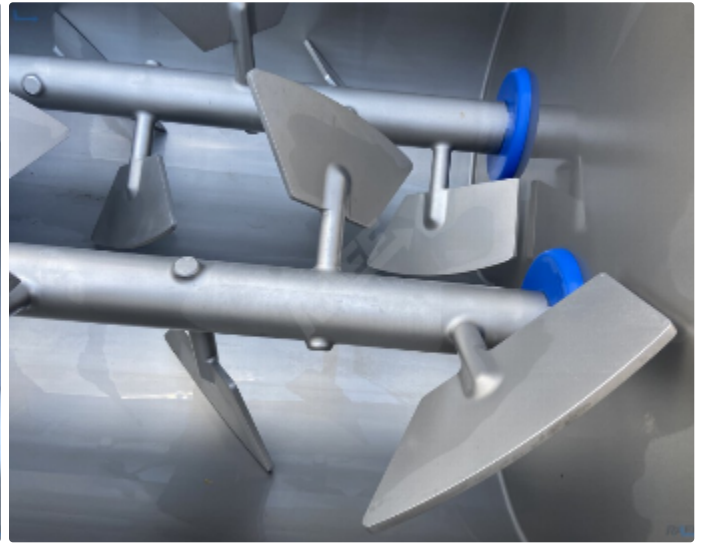

Dodatkowe fotografie przedmiotu

Oferta ta może ulec zmianie i nie jest wiążąca. Zmiany, błędy i uprzednia sprzedaż wyraźnie zastrzeżone.