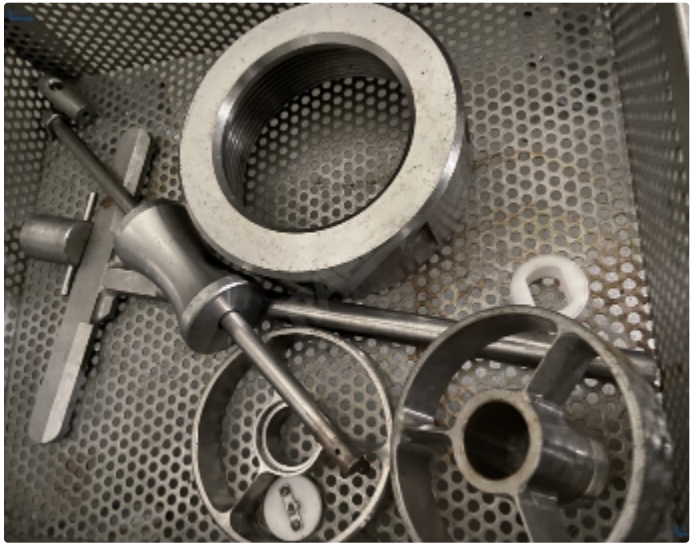

Oferta ta może ulec zmianie i nie jest wiążąca. Zmiany, błędy i uprzednia sprzedaż wyraźnie zastrzeżone.