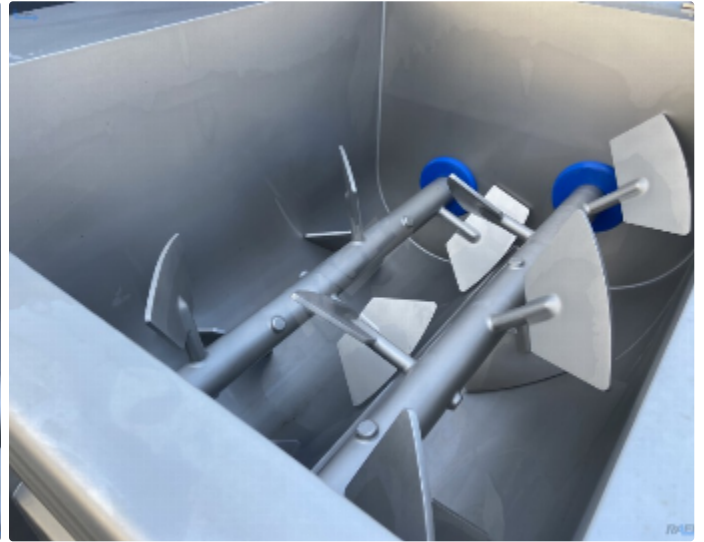

Dodatkowe fotografie przedmiotu

Oferta ta może ulec zmianie i nie jest wiążąca. Zmiany, błędy i uprzednia sprzedaż wyraźnie zastrzeżone.