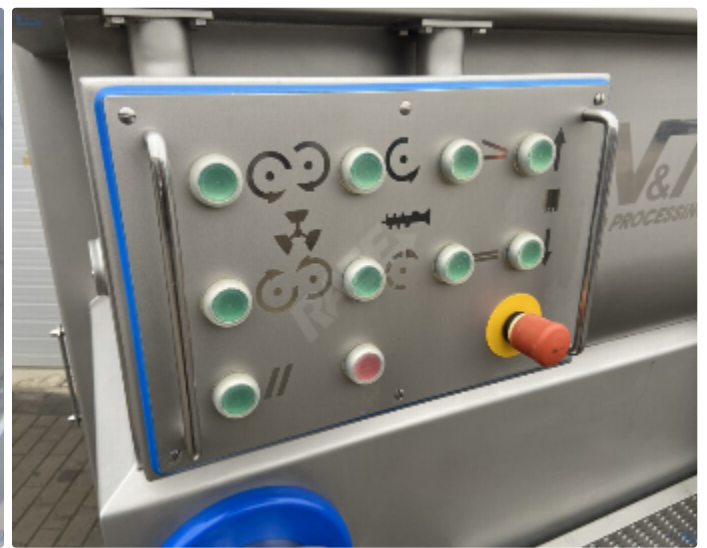

Oferta ta może ulec zmianie i nie jest wiążąca. Zmiany, błędy i uprzednia sprzedaż wyraźnie zastrzeżone.