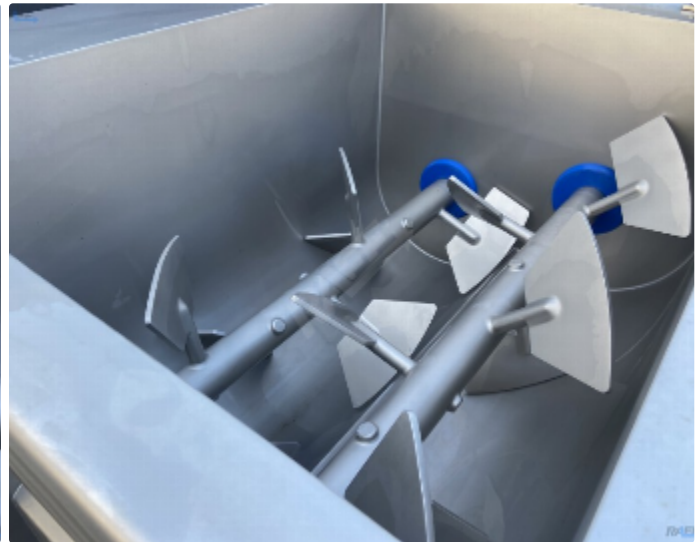

Dodatkowe fotografie przedmiotu

Oferta ta może ulec zmianie i nie jest wiążąca. Zmiany, błędy i uprzednia sprzedaż wyraźnie zastrzeżone.