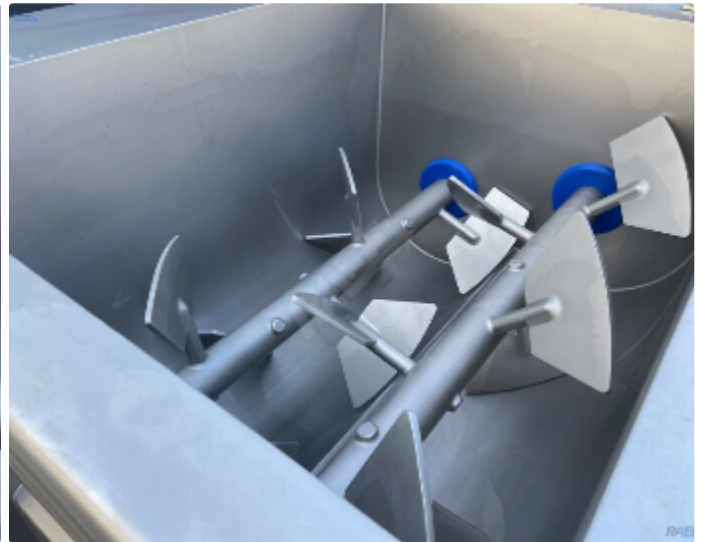

Dodatkowe fotografie przedmiotu

Oferta ta może ulec zmianie i nie jest wiążąca. Zmiany, błędy i uprzednia sprzedaż wyraźnie zastrzeżone.