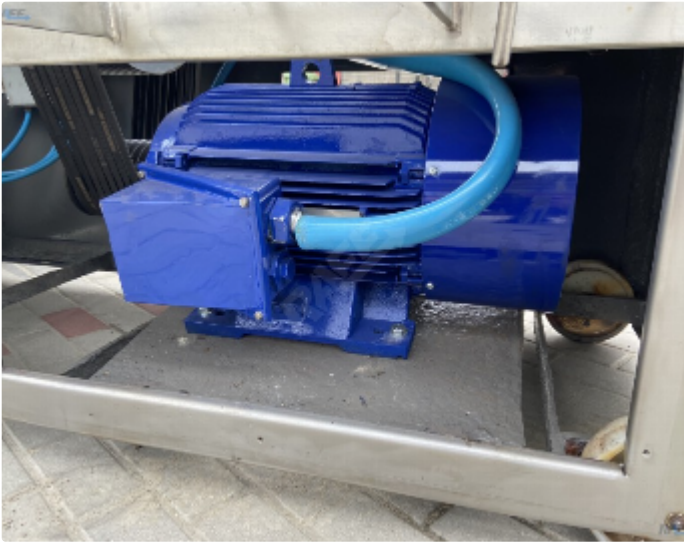

## Opis

Wilkomieszarka Velati

- typ TM 180,
- średnica gardzieli 180 mm,
- silnik główny o mocy 55 kW
- pojemność kosza zasypowego około 1000 l,
- system mieszania produktu poprzez dwa łopatkowe wały i wał ślimak podający na ślimak
- wymiary zewnętrzne maszyny 2650 mm x 1600 mm x 2700 mm,
- całkowicie wykonana ze stali kwasoodpornej

Możliwość zamontowania słupa załadowniczego do cymbrów