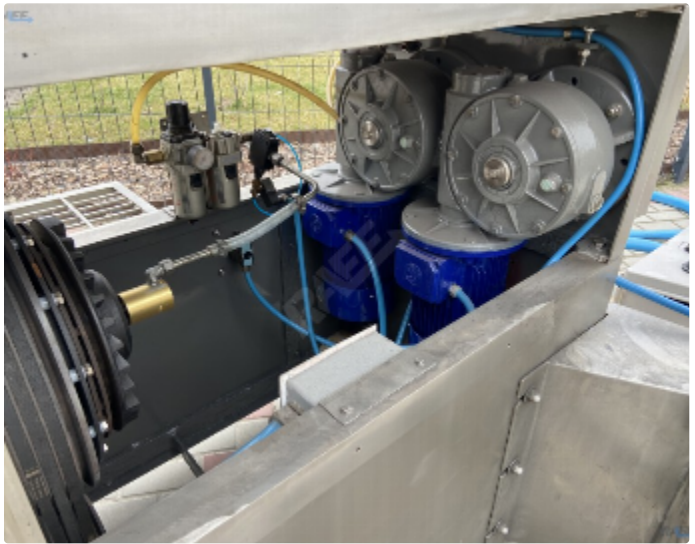

Cena: Na żądanie

Oferta ta może ulec zmianie i nie jest wiążąca. Zmiany, błędy i uprzednia sprzedaż wyraźnie zastrzeżone.

Parametry

| | |
|--------|--------|
| Marka: | Velati |
| Typ: | TM 180 |

Opis

Wilkomieszka Velati

- typ TM 180,
- średnica gardzieli 180 mm,
- silnik główny o mocy 55 kW
- pojemność kosza zasypowego około 1000 l,
- system mieszania produktu poprzez dwa łopatkowe wały i wał ślimak podający na ślimak
- wymiary zewnętrzne maszyny 2650 mm x 1600 mm x 2700 mm,
- całkowicie wykonana ze stali kwasoodpornej

Możliwość zamontowania słupa załadowniczego do cymbrów

Dodatkowe fotografie przedmiotu

Oferta ta może ulec zmianie i nie jest wiążąca. Zmiany, błędy i uprzednia sprzedaż wyraźnie zastrzeżone.

Oferta ta może ulec zmianie i nie jest wiążąca. Zmiany, błędy i uprzednia sprzedaż wyraźnie zastrzeżone.