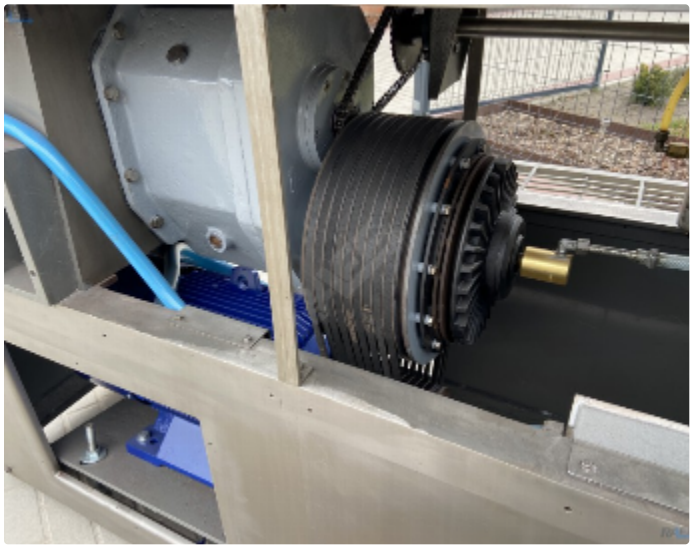

Cena: Na żądanie

Oferta ta może ulec zmianie i nie jest wiążąca. Zmiany, błędy i uprzednia sprzedaż wyraźnie zastrzeżone.

Parametry

| | |
|--------|--------|
| Marka: | Velati |
| Typ: | TM 180 |

Opis

Wilkomieszka Velati

- typ TM 180,
- średnica gardzieli 180 mm,
- silnik główny o mocy 55 kW
- pojemność kosza zasypowego około 1000 l,
- system mieszania produktu poprzez dwa łopatkowe wały i wał ślimak podający na ślimak
- wymiary zewnętrzne maszyny 2650 mm x 1600 mm x 2700 mm,
- całkowicie wykonana ze stali kwasoodpornej

Możliwość zamontowania słupa załadowniczego do cymbrów

Dodatkowe fotografie przedmiotu

Oferta ta może ulec zmianie i nie jest wiążąca. Zmiany, błędy i uprzednia sprzedaż wyraźnie zastrzeżone.

Oferta ta może ulec zmianie i nie jest wiążąca. Zmiany, błędy i uprzednia sprzedaż wyraźnie zastrzeżone.