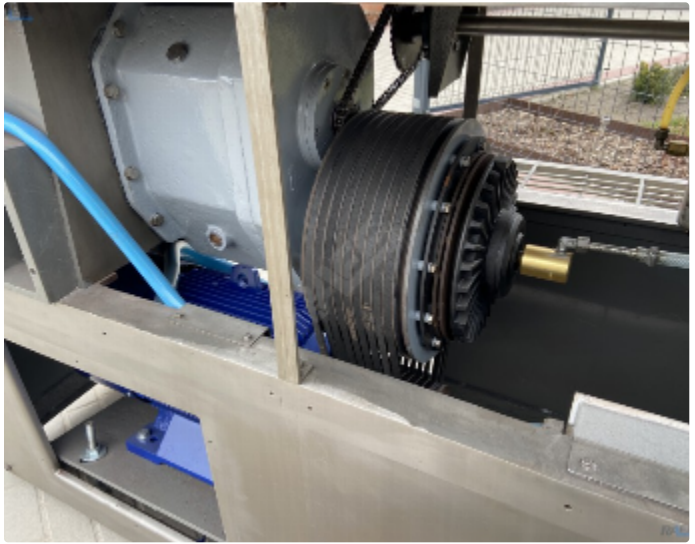

Dodatkowe fotografie przedmiotu

Oferta ta może ulec zmianie i nie jest wiążąca. Zmiany, błędy i uprzednia sprzedaż wyraźnie zastrzeżone.