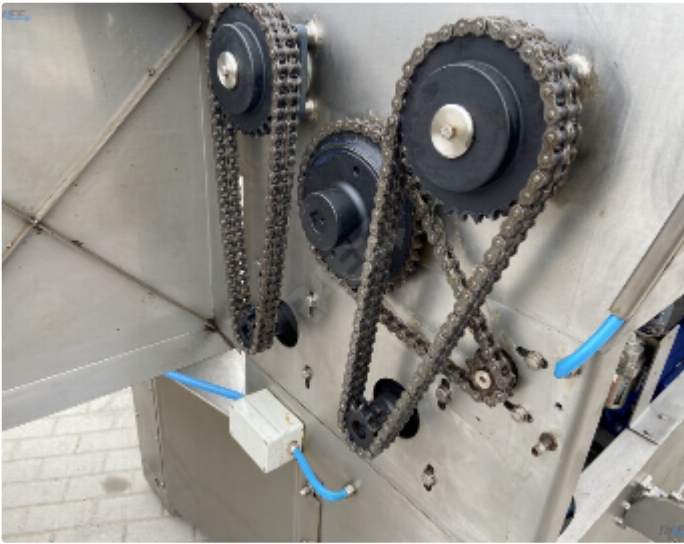

## Opis

Wilkomieszarka Velati

- typ TM 180,
- średnica gardzieli 180 mm,
- silnik główny o mocy 55 kW
- pojemność kosza zasypowego około 1000 l,
- system mieszania produktu poprzez dwa łopatkowe wały i wał ślimak podający na ślimak
- wymiary zewnętrzne maszyny 2650 mm x 1600 mm x 2700 mm,
- całkowicie wykonana ze stali kwasoodpornej

Możliwość zamontowania słupa załadowniczego do cymbrów