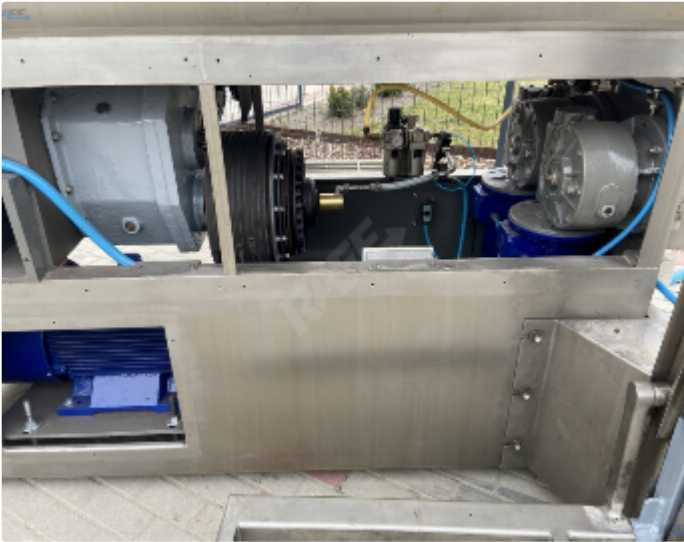

Głóski, 19
63-460 Nowe Skalmierzyce
Polska

 Szczepański Rafał
 +48 519 134 062
 kontakt@raffmachines.com
 <https://www.raffmachines.com>

Wilko - Mieszarka Velati TM 180 - 1000 L

Wilkomieszarka 1000 litrów Velati TM 180

Cena: Na żądanie

Oferta ta może ulec zmianie i nie jest wiążąca. Zmiany, błędy i uprzednia sprzedaż wyraźnie zastrzeżone.

Parametry

| | |
|--------|--------|
| Marka: | Velati |
| Typ: | TM 180 |

Opis

Wilkomieszka Velati

- typ TM 180,
- średnica gardzieli 180 mm,
- silnik główny o mocy 55 kW
- pojemność kosza zasypowego około 1000 l,
- system mieszania produktu poprzez dwa łopatkowe wały i wał ślimak podający na ślimak
- wymiary zewnętrzne maszyny 2650 mm x 1600 mm x 2700 mm,
- całkowicie wykonana ze stali kwasoodpornej

Możliwość zamontowania słupa załadowniczego do cymbrów

Dodatkowe fotografie przedmiotu

Oferta ta może ulec zmianie i nie jest wiążąca. Zmiany, błędy i uprzednia sprzedaż wyraźnie zastrzeżone.

Oferta ta może ulec zmianie i nie jest wiążąca. Zmiany, błędy i uprzednia sprzedaż wyraźnie zastrzeżone.