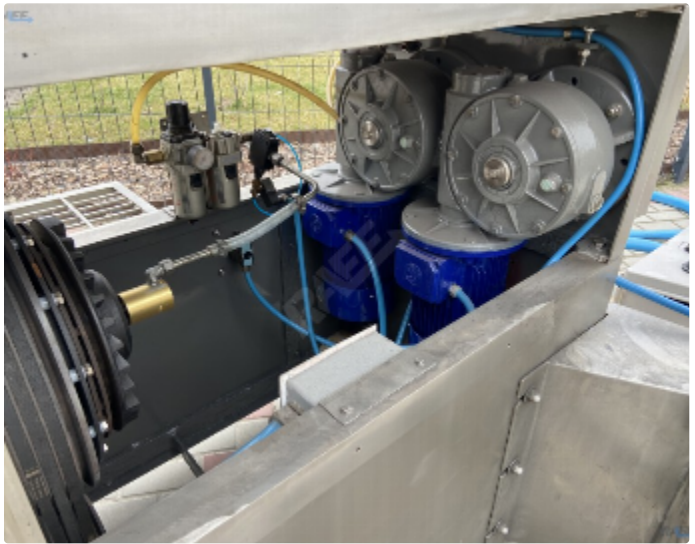

## Wilko - Mieszarka Velati TM 180 - 1000 L

Wilkomieszarka 1000 litrów Velati TM 180

Cena: Na żądanie

Oferta ta może ulec zmianie i nie jest wiążąca. Zmiany, błędy i uprzednia sprzedaż wyraźnie zastrzeżone.

## Parametry

Marka:	Velati
Typ:	TM 180

## Opis

Wilkomieszarka Velati

- typ TM 180,
- średnica gardzieli 180 mm,
- silnik główny o mocy 55 kW
- pojemność kosza zasypowego około 1000 l,
- system mieszania produktu poprzez dwa łopatkowe wały i wał ślimak podający na ślimak
- wymiary zewnętrzne maszyny 2650 mm x 1600 mm x 2700 mm,
- całkowicie wykonana ze stali kwasoodpornej

Możliwość zamontowania słupa załadowniczego do cymbrów