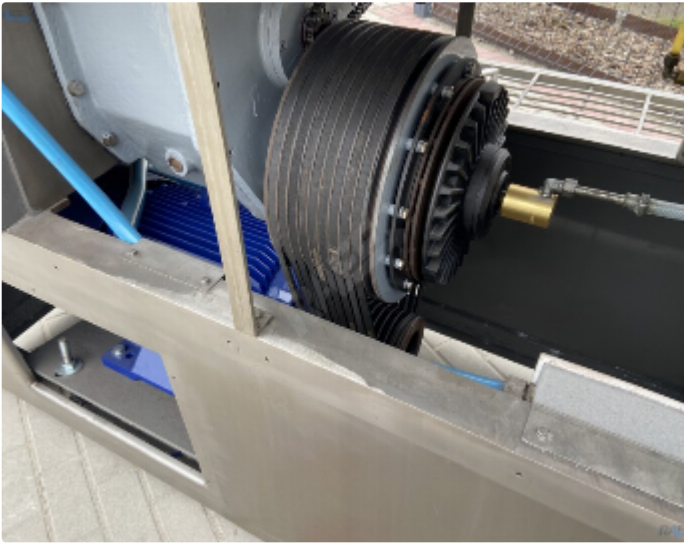

Dodatkowe fotografie przedmiotu

Oferta ta może ulec zmianie i nie jest wiążąca. Zmiany, błędy i uprzednia sprzedaż wyraźnie zastrzeżone.