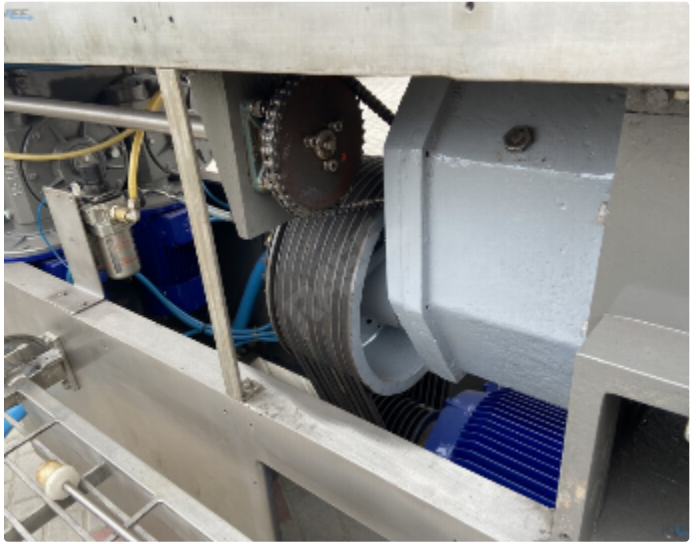

- typ TM 180,
- średnica gardzieli 180 mm,
- silnik główny o mocy 55 kW
- pojemność kosza zasypowego około 1000 l,
- system mieszania produktu poprzez dwa łopatkowe wały i wał ślimak podający na ślimak
- wymiary zewnętrzne maszyny 2650 mm x 1600 mm x 2700 mm,
- całkowicie wykonana ze stali kwasoodpornej

Możliwość zamontowania słupa załadowniczego do cymbrów

Dodatkowe fotografie przedmiotu

Oferta ta może ulec zmianie i nie jest wiążąca. Zmiany, błędy i uprzednia sprzedaż wyraźnie zastrzeżone.

Oferta ta może ulec zmianie i nie jest wiążąca. Zmiany, błędy i uprzednia sprzedaż wyraźnie zastrzeżone.