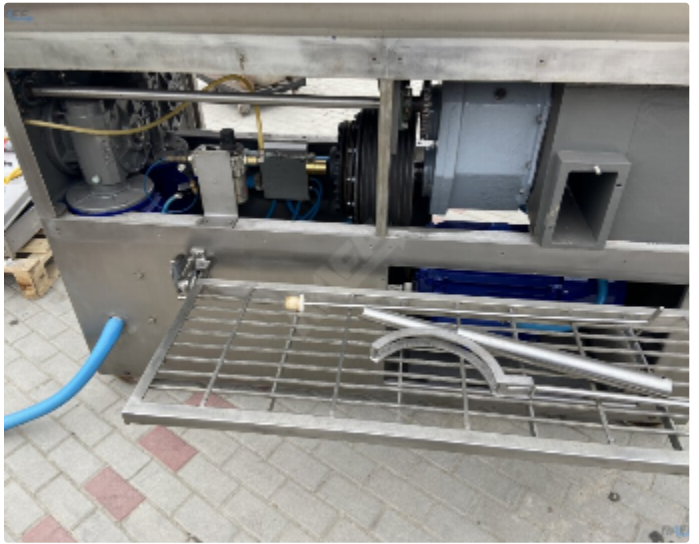

## Opis

Wilkomieszarka Velati

- typ TM 180,
- średnica gardzieli 180 mm,
- silnik główny o mocy 55 kW
- pojemność kosza zasypowego około 1000 l,
- system mieszania produktu poprzez dwa łopatkowe wały i wał ślimak podający na ślimak
- wymiary zewnętrzne maszyny 2650 mm x 1600 mm x 2700 mm,
- całkowicie wykonana ze stali kwasoodpornej

Możliwość zamontowania słupa załadowniczego do cymbrów