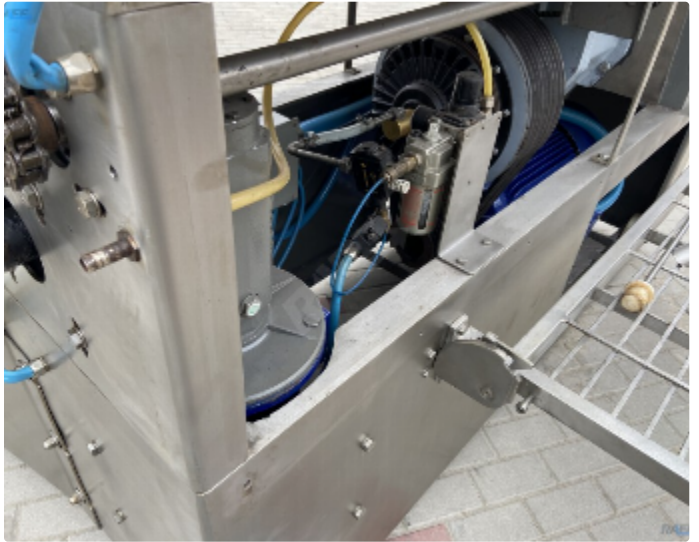

Cena: Na żądanie

Oferta ta może ulec zmianie i nie jest wiążąca. Zmiany, błędy i uprzednia sprzedaż wyraźnie zastrzeżone.

Parametry

| | |
|--------|--------|
| Marka: | Velati |
| Typ: | TM 180 |

Opis

Wilkomieszka Velati

- typ TM 180,
- średnica gardzieli 180 mm,
- silnik główny o mocy 55 kW
- pojemność kosza zasypowego około 1000 l,
- system mieszania produktu poprzez dwa łopatkowe wały i wał ślimak podający na ślimak
- wymiary zewnętrzne maszyny 2650 mm x 1600 mm x 2700 mm,
- całkowicie wykonana ze stali kwasoodpornej

Możliwość zamontowania słupa załadowniczego do cymbrów

Dodatkowe fotografie przedmiotu

Oferta ta może ulec zmianie i nie jest wiążąca. Zmiany, błędy i uprzednia sprzedaż wyraźnie zastrzeżone.

Oferta ta może ulec zmianie i nie jest wiążąca. Zmiany, błędy i uprzednia sprzedaż wyraźnie zastrzeżone.