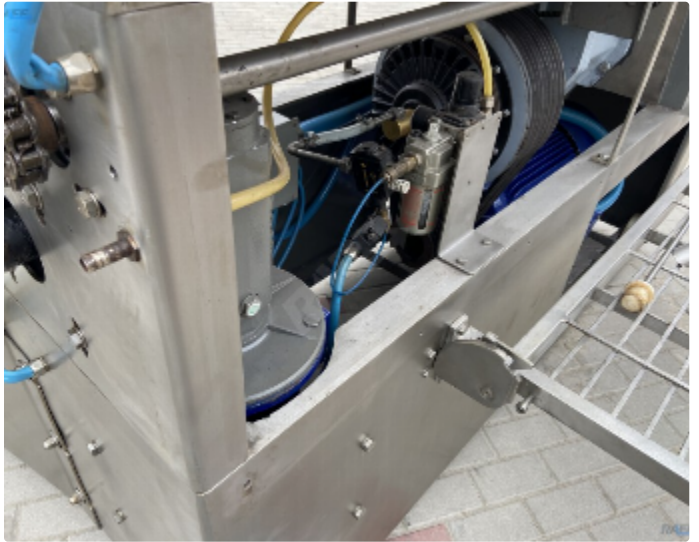

## Parametry

Marka:	Velati
Typ:	TM 180

## Opis

Wilkomieszarka Velati

- typ TM 180,
- średnica gardzieli 180 mm,
- silnik główny o mocy 55 kW
- pojemność kosza zasypowego około 1000 l,
- system mieszania produktu poprzez dwa łopatkowe wały i wał ślimak podający na ślimak
- wymiary zewnętrzne maszyny 2650 mm x 1600 mm x 2700 mm,
- całkowicie wykonana ze stali kwasoodpornej

Możliwość zamontowania słupa załadowniczego do cymbrów