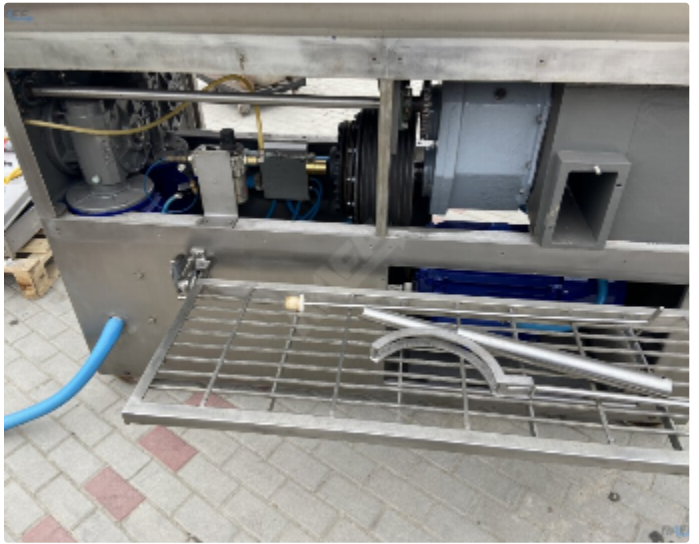

- typ TM 180,
- średnica gardzieli 180 mm,
- silnik główny o mocy 55 kW
- pojemność kosza zasypowego około 1000 l,
- system mieszania produktu poprzez dwa łopatkowe wały i wał ślimak podający na ślimak
- wymiary zewnętrzne maszyny 2650 mm x 1600 mm x 2700 mm,
- całkowicie wykonana ze stali kwasoodpornej

Możliwość zamontowania słupa załadowniczego do cymbrów

Dodatkowe fotografie przedmiotu

Oferta ta może ulec zmianie i nie jest wiążąca. Zmiany, błędy i uprzednia sprzedaż wyraźnie zastrzeżone.

Oferta ta może ulec zmianie i nie jest wiążąca. Zmiany, błędy i uprzednia sprzedaż wyraźnie zastrzeżone.