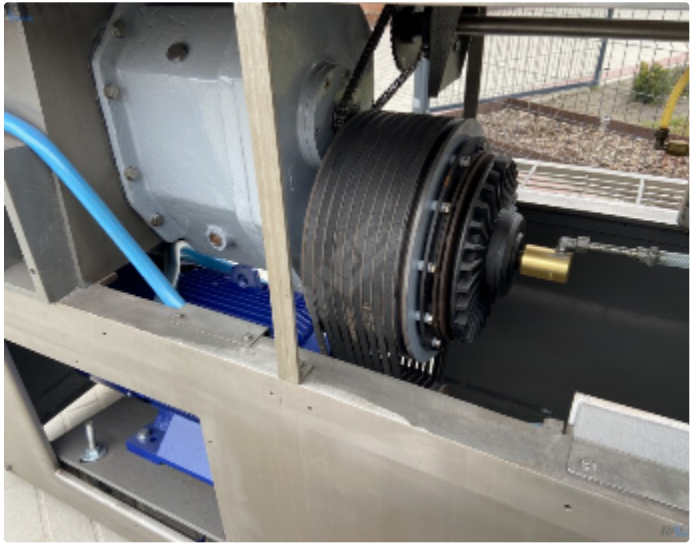

Dodatkowe fotografie przedmiotu

Oferta ta może ulec zmianie i nie jest wiążąca. Zmiany, błędy i uprzednia sprzedaż wyraźnie zastrzeżone.