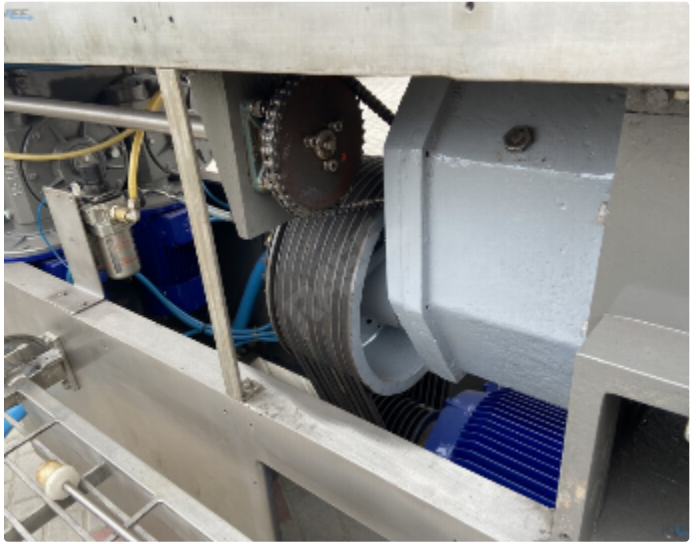

## Opis

Wilkomieszarka Velati

- typ TM 180,
- średnica gardzieli 180 mm,
- silnik główny o mocy 55 kW
- pojemność kosza zasypowego około 1000 l,
- system mieszania produktu poprzez dwa łopatkowe wały i wał ślimak podający na ślimak
- wymiary zewnętrzne maszyny 2650 mm x 1600 mm x 2700 mm,
- całkowicie wykonana ze stali kwasoodpornej

Możliwość zamontowania słupa załadowniczego do cymbrów