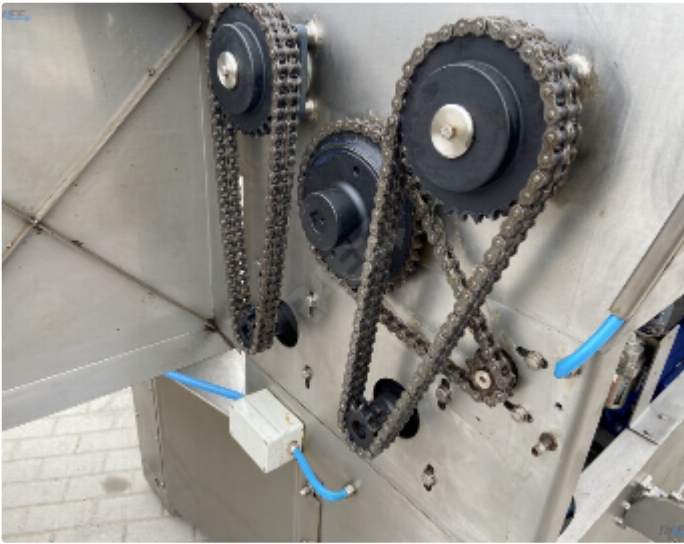

- typ TM 180,
- średnica gardzieli 180 mm,
- silnik główny o mocy 55 kW
- pojemność kosza zasypowego około 1000 l,
- system mieszania produktu poprzez dwa łopatkowe wały i wał ślimak podający na ślimak
- wymiary zewnętrzne maszyny 2650 mm x 1600 mm x 2700 mm,
- całkowicie wykonana ze stali kwasoodpornej

Możliwość zamontowania słupa załadowniczego do cymbrów

Dodatkowe fotografie przedmiotu

Oferta ta może ulec zmianie i nie jest wiążąca. Zmiany, błędy i uprzednia sprzedaż wyraźnie zastrzeżone.

Oferta ta może ulec zmianie i nie jest wiążąca. Zmiany, błędy i uprzednia sprzedaż wyraźnie zastrzeżone.