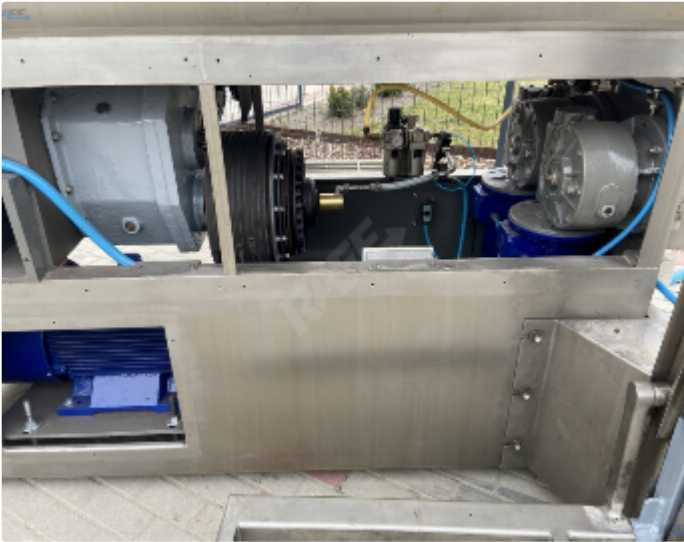

## Wilko - Mieszarka Velati TM 180 - 1000 L

Wilkomieszarka 1000 litrów Velati TM 180

Cena: Na żądanie

Oferta ta może ulec zmianie i nie jest wiążąca. Zmiany, błędy i uprzednia sprzedaż wyraźnie zastrzeżone.

## Parametry

Marka:	Velati
Typ:	TM 180

## Opis

Wilkomieszarka Velati

- typ TM 180,
- średnica gardzieli 180 mm,
- silnik główny o mocy 55 kW
- pojemność kosza zasypowego około 1000 l,
- system mieszania produktu poprzez dwa łopatkowe wały i wał ślimak podający na ślimak
- wymiary zewnętrzne maszyny 2650 mm x 1600 mm x 2700 mm,
- całkowicie wykonana ze stali kwasoodpornej

Możliwość zamontowania słupa załadowniczego do cymbrów