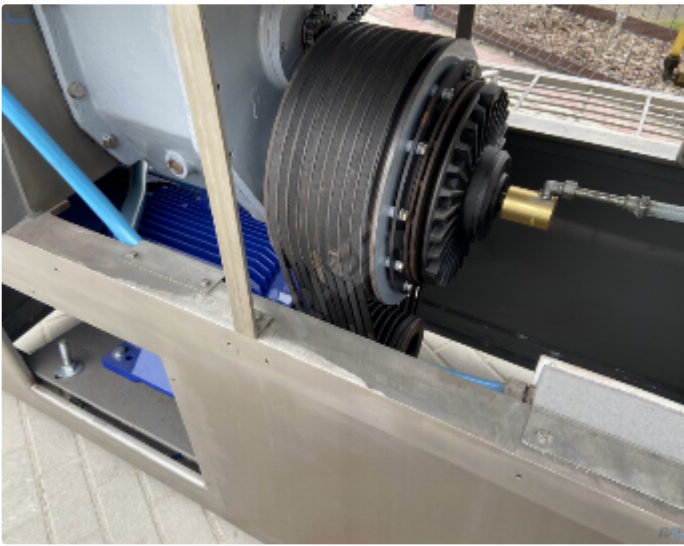

Dodatkowe fotografie przedmiotu

Oferta ta może ulec zmianie i nie jest wiążąca. Zmiany, błędy i uprzednia sprzedaż wyraźnie zastrzeżone.