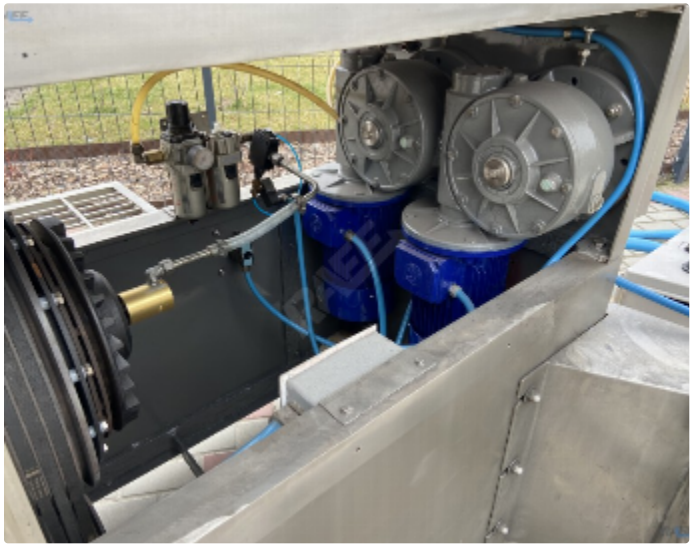

Dodatkowe fotografie przedmiotu

Oferta ta może ulec zmianie i nie jest wiążąca. Zmiany, błędy i uprzednia sprzedaż wyraźnie zastrzeżone.