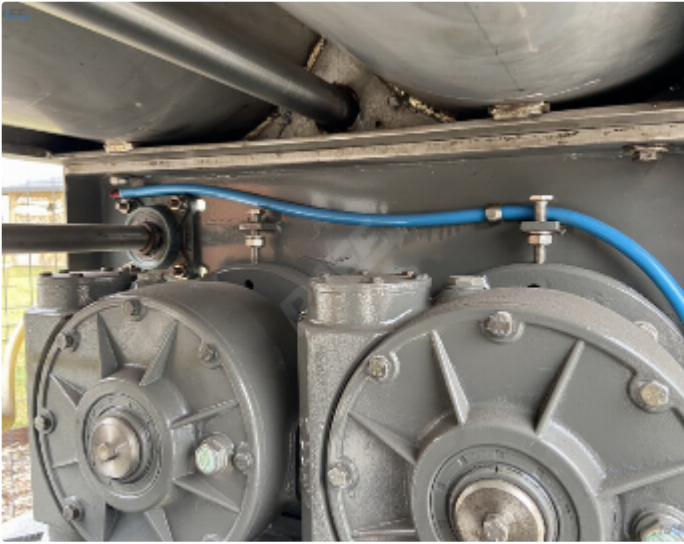

Oferta ta może ulec zmianie i nie jest wiążąca. Zmiany, błędy i uprzednia sprzedaż wyraźnie zastrzeżone.