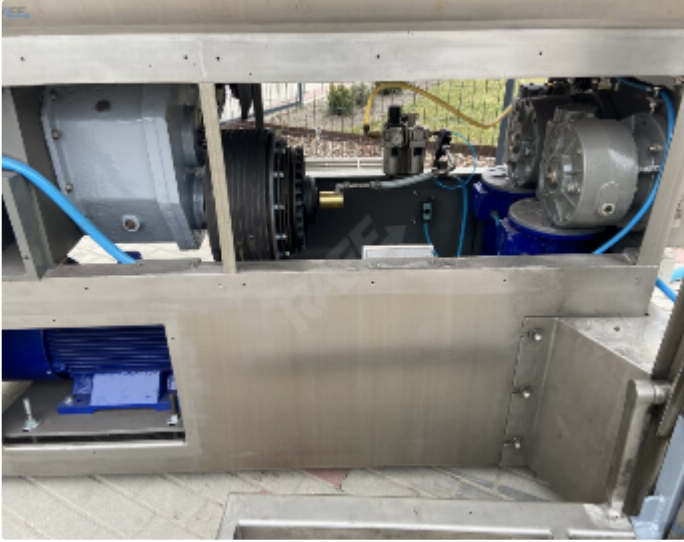

Oferta ta może ulec zmianie i nie jest wiążąca. Zmiany, błędy i uprzednia sprzedaż wyraźnie zastrzeżone.