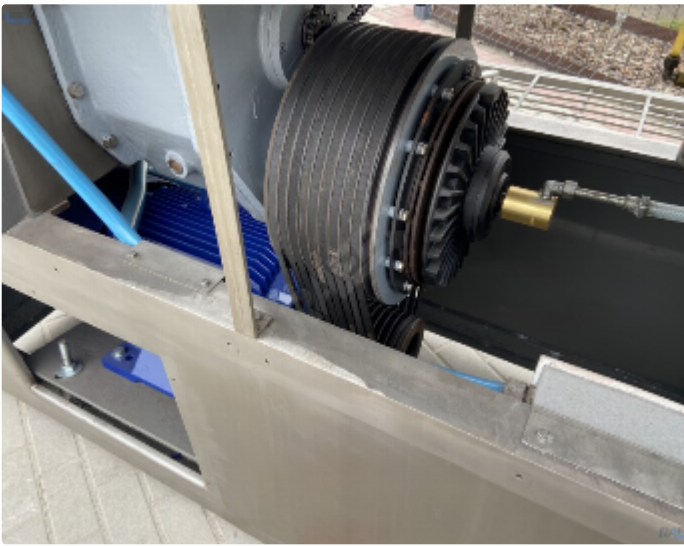

Cena: Na żądanie

Oferta ta może ulec zmianie i nie jest wiążąca. Zmiany, błędy i uprzednia sprzedaż wyraźnie zastrzeżone.

Parametry

| | |
|--------|--------|
| Marka: | Velati |
| Typ: | TM 180 |

Opis

Wilkomieszka Velati

- typ TM 180,
- średnica gardzieli 180 mm,
- silnik główny o mocy 55 kW
- pojemność kosza zasypowego około 1000 l,
- system mieszania produktu poprzez dwa łopatkowe wały i wał ślimak podający na ślimak
- wymiary zewnętrzne maszyny 2650 mm x 1600 mm x 2700 mm,
- całkowicie wykonana ze stali kwasoodpornej

Możliwość zamontowania słupa załadowniczego do cymbrów

Dodatkowe fotografie przedmiotu

Oferta ta może ulec zmianie i nie jest wiążąca. Zmiany, błędy i uprzednia sprzedaż wyraźnie zastrzeżone.

Oferta ta może ulec zmianie i nie jest wiążąca. Zmiany, błędy i uprzednia sprzedaż wyraźnie zastrzeżone.