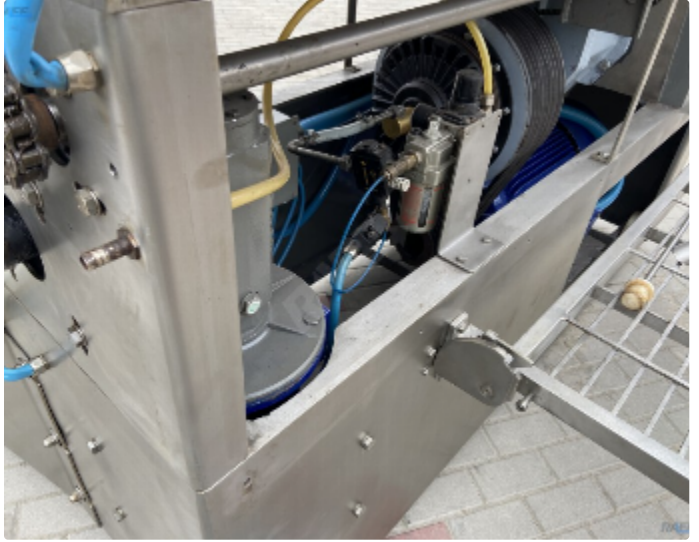

Oferta ta może ulec zmianie i nie jest wiążąca. Zmiany, błędy i uprzednia sprzedaż wyraźnie zastrzeżone.