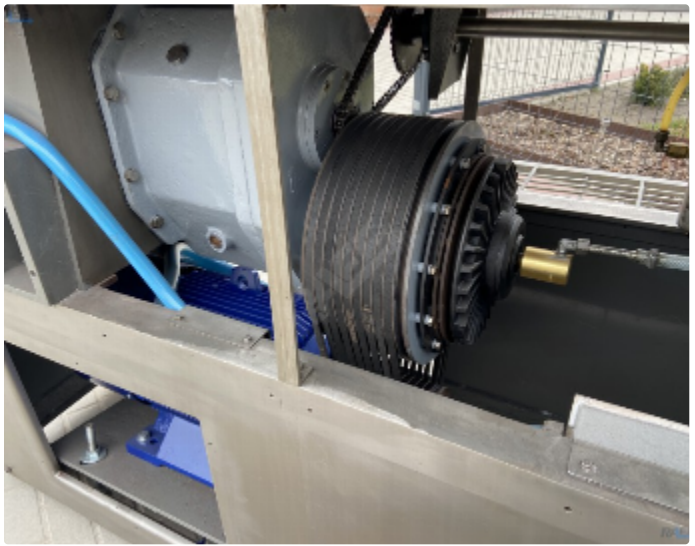

Dodatkowe fotografie przedmiotu

Oferta ta może ulec zmianie i nie jest wiążąca. Zmiany, błędy i uprzednia sprzedaż wyraźnie zastrzeżone.