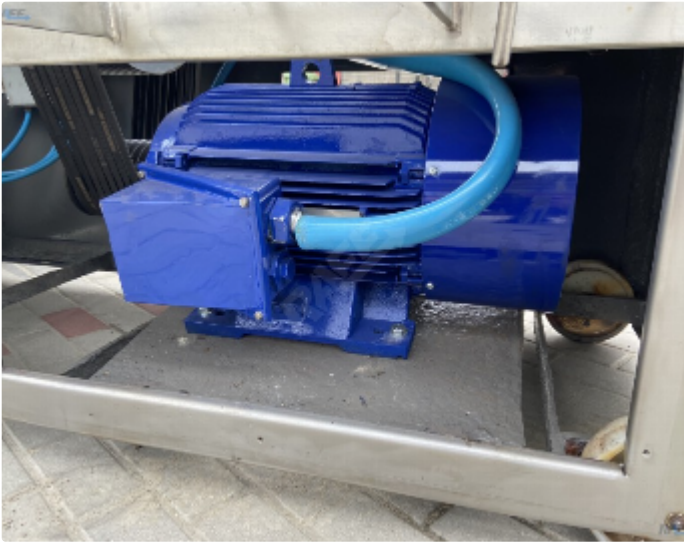

- typ TM 180,
- średnica gardzieli 180 mm,
- silnik główny o mocy 55 kW
- pojemność kosza zasypowego około 1000 l,
- system mieszania produktu poprzez dwa łopatkowe wały i wał ślimak podający na ślimak
- wymiary zewnętrzne maszyny 2650 mm x 1600 mm x 2700 mm,
- całkowicie wykonana ze stali kwasoodpornej

Możliwość zamontowania słupa załadowniczego do cymbrów

Dodatkowe fotografie przedmiotu

Oferta ta może ulec zmianie i nie jest wiążąca. Zmiany, błędy i uprzednia sprzedaż wyraźnie zastrzeżone.

Oferta ta może ulec zmianie i nie jest wiążąca. Zmiany, błędy i uprzednia sprzedaż wyraźnie zastrzeżone.