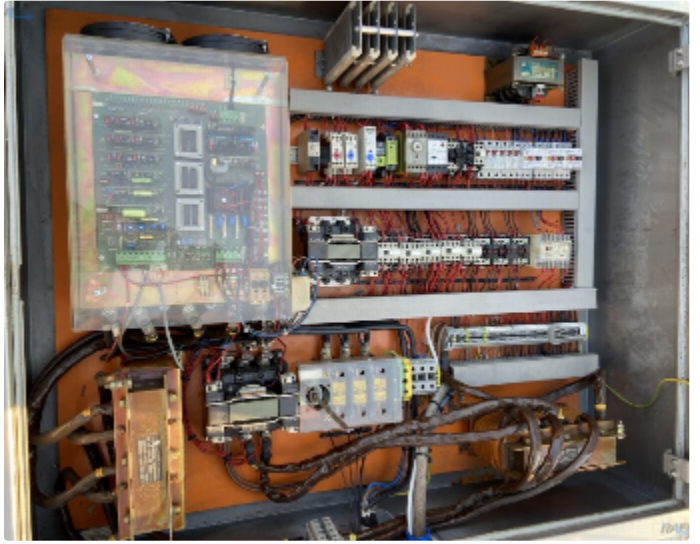

Oferta ta może ulec zmianie i nie jest wiążąca. Zmiany, błędy i uprzednia sprzedaż wyraźnie zastrzeżone.