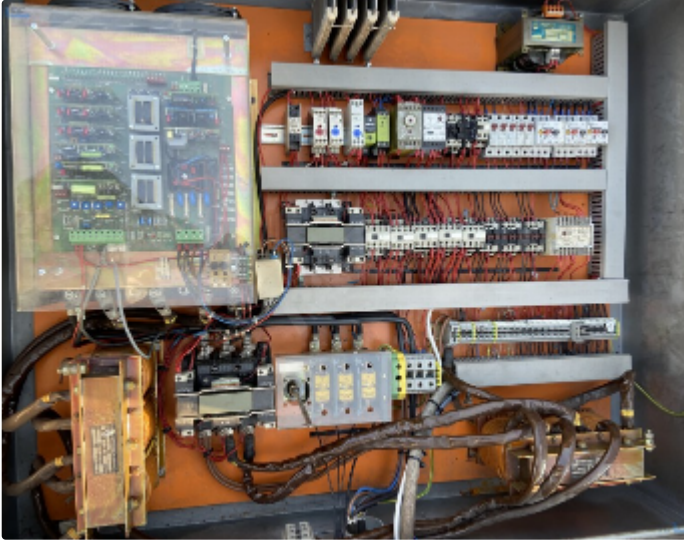

Oferta ta może ulec zmianie i nie jest wiążąca. Zmiany, błędy i uprzednia sprzedaż wyraźnie zastrzeżone.