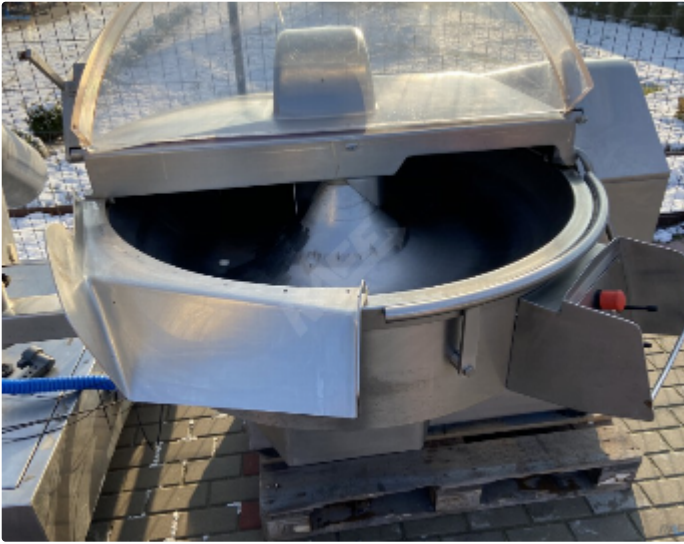

Oferta ta może ulec zmianie i nie jest wiążąca. Zmiany, błędy i uprzednia sprzedaż wyraźnie zastrzeżone.