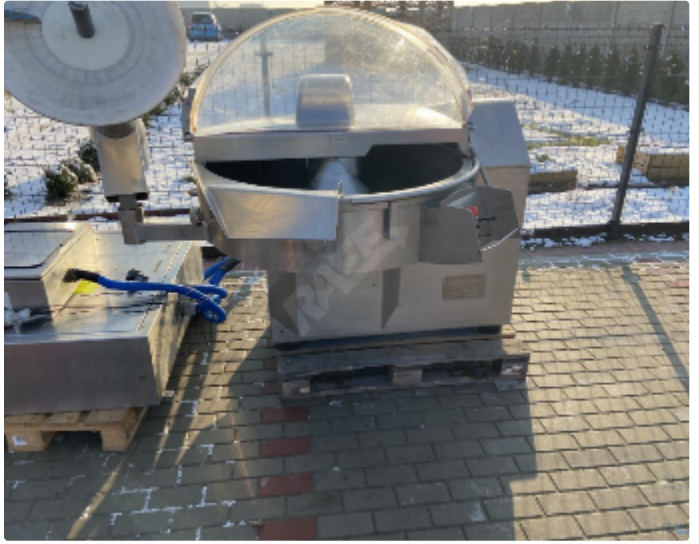

Oferta ta może ulec zmianie i nie jest wiążąca. Zmiany, błędy i uprzednia sprzedaż wyraźnie zastrzeżone.